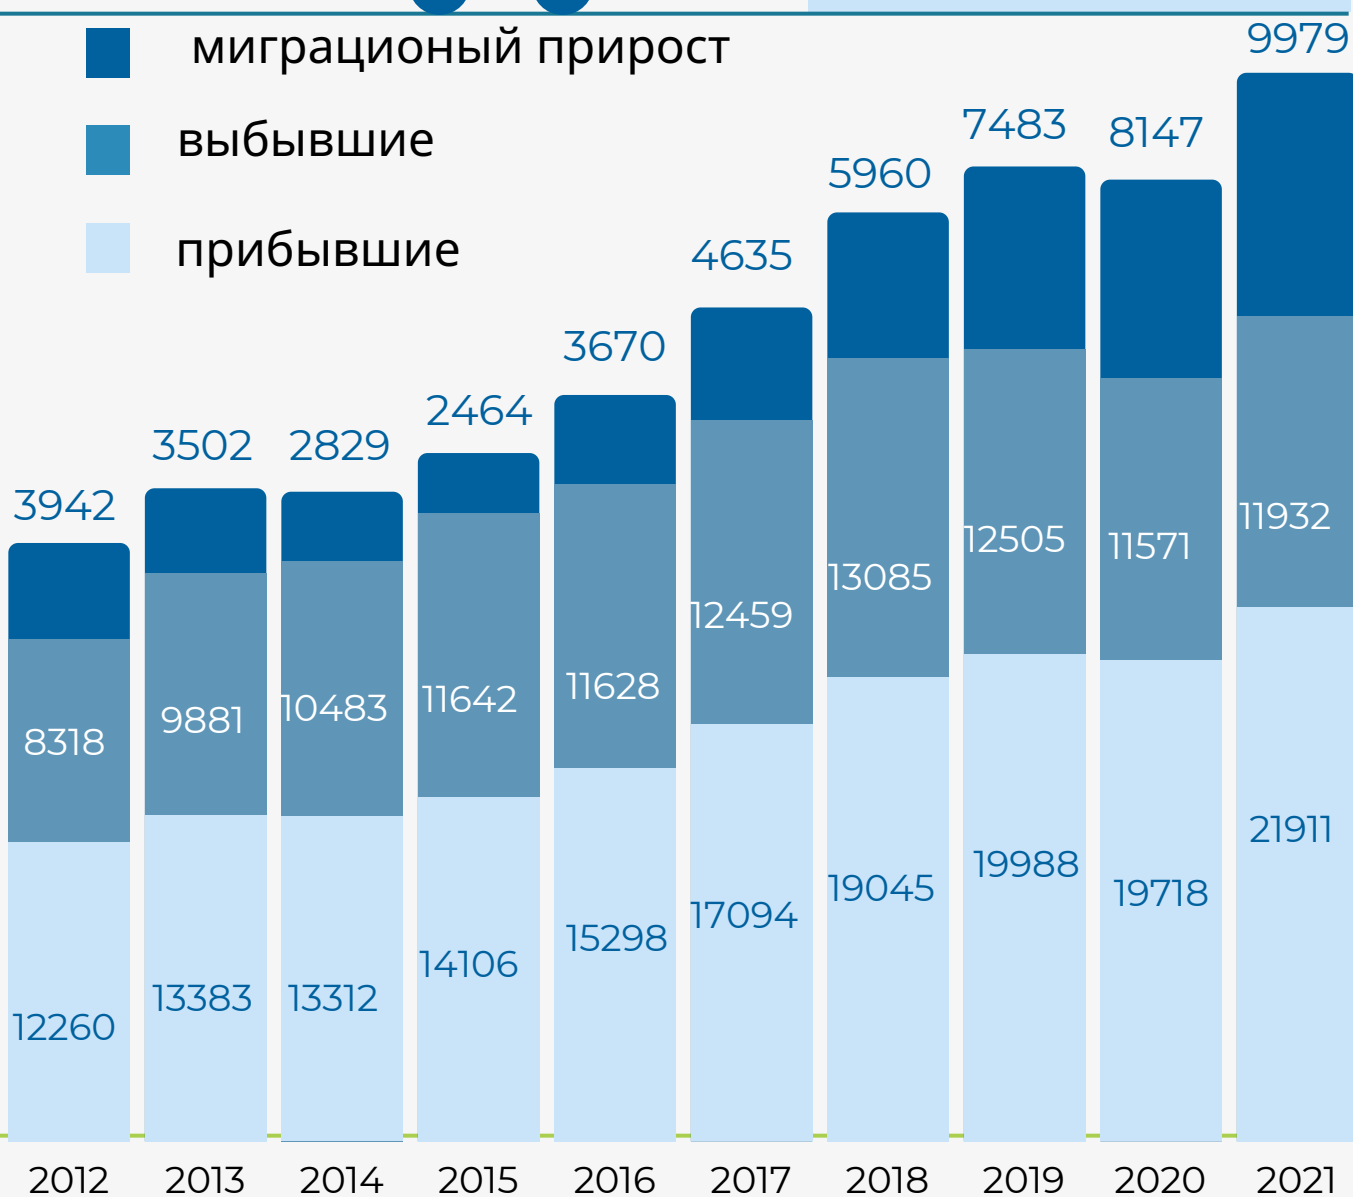

Межрегиональная миграция. Калининградская область

9979

человек

миграционный прирост
в 2021 году

Въехали в область
из других регионов
России

21 911

человек

Выехали из области
в другие регионы
России

11 932

человека

■ миграционный прирост

■ выбывшие

■ прибывшие

топ-10 регионов
по уровню миграционного прироста
в Калининградской области

Регион	миграционный прирост, человек
Кемеровская область	860
Хабаровский край	617
Красноярский край	491
Омская область	480
Алтайский край	430
Приморский край	404
Иркутская область	386
Новосибирская область	359
Тюменская область	350
Челябинская область	341