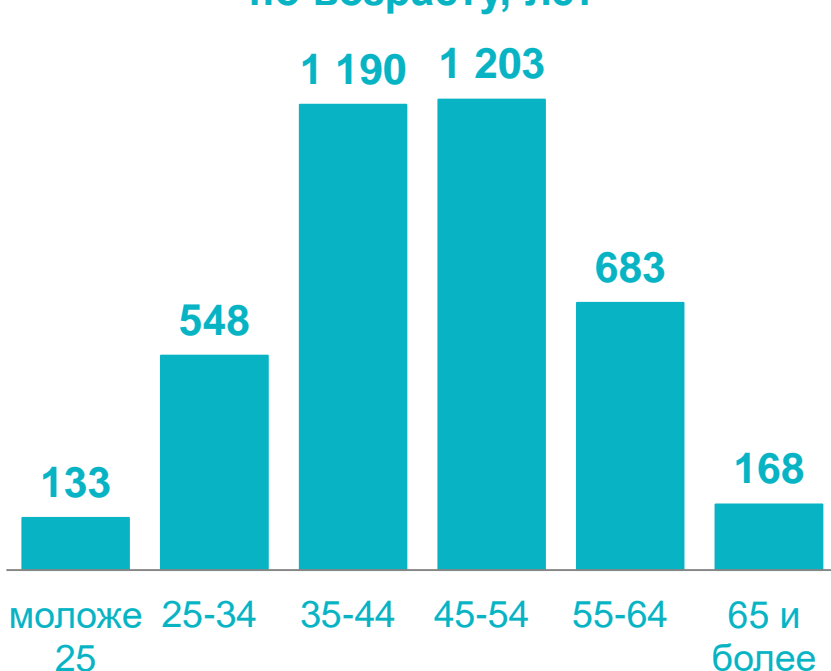

ДЕНЬ ВОСПИТАТЕЛЯ И ДОШКОЛЬНЫХ РАБОТНИКОВ

Педагогические работники

Численность педагогических работников

3 925 ЧЕЛОВЕК

Распределение педагогических работников по должностям, %

по стажу, лет

по возрасту, лет

Воспитанники

Численность воспитанников

51 311 ЧЕЛОВЕК

Распределение воспитанников по городским и муниципальным округам, человек

ГО – городской округ МО – муниципальный округ

по полу, человек

по местности, %

Организации

Число групп