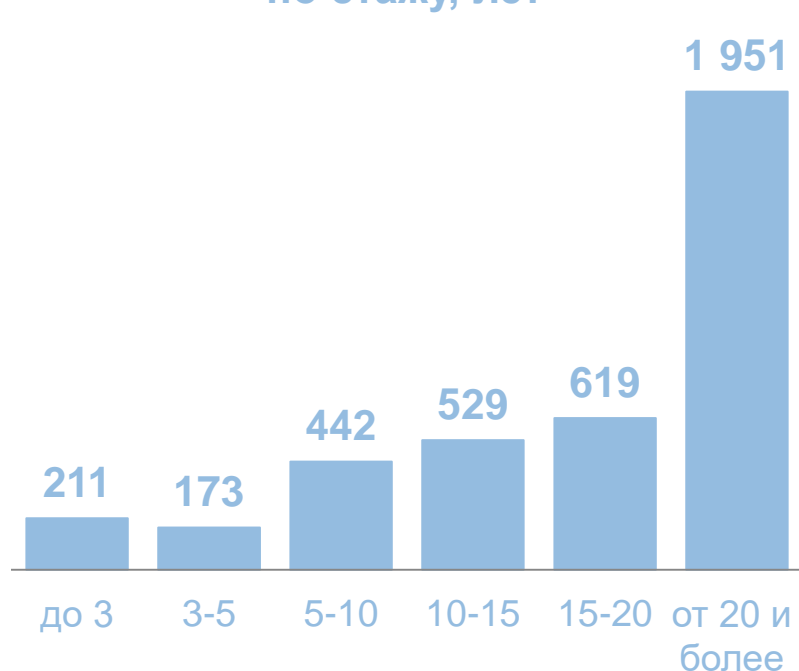

ДЕНЬ ВОСПИТАТЕЛЯ И ДОШКОЛЬНЫХ РАБОТНИКОВ

Педагогические работники

Численность педагогических работников

3 925 ЧЕЛОВЕК

Распределение педагогических работников по должностям, %

по стажу, лет

по возрасту, лет

Воспитанники

Численность воспитанников

51 311 ЧЕЛОВЕК

Распределение воспитанников по городским и муниципальным округам, человек

ГО – городской округ МО – муниципальный округ

по полу, человек

по местности, %

Организации

Число групп