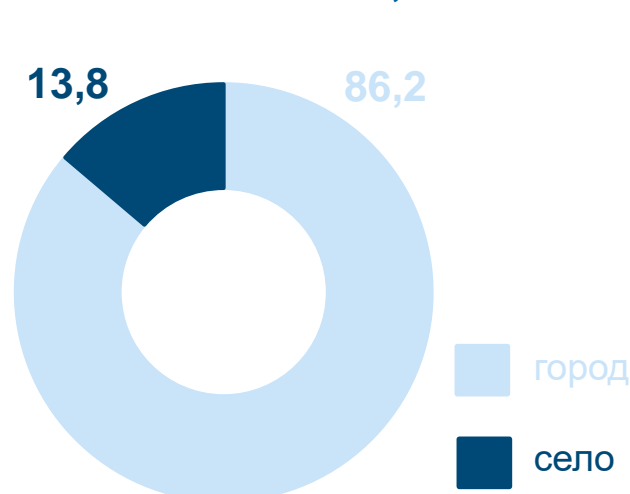

ДЕНЬ ВОСПИТАТЕЛЯ И ДОШКОЛЬНЫХ РАБОТНИКОВ

Педагогические работники

Численность педагогических работников

3 925 ЧЕЛОВЕК

Распределение педагогических работников по должностям, %

по стажу, лет

по возрасту, лет

Воспитанники

Численность воспитанников

51 311 ЧЕЛОВЕК

Распределение воспитанников по городским и муниципальным округам, человек

ГО – городской округ МО – муниципальный округ

по полу, человек

по местности, %

Организации

Число групп