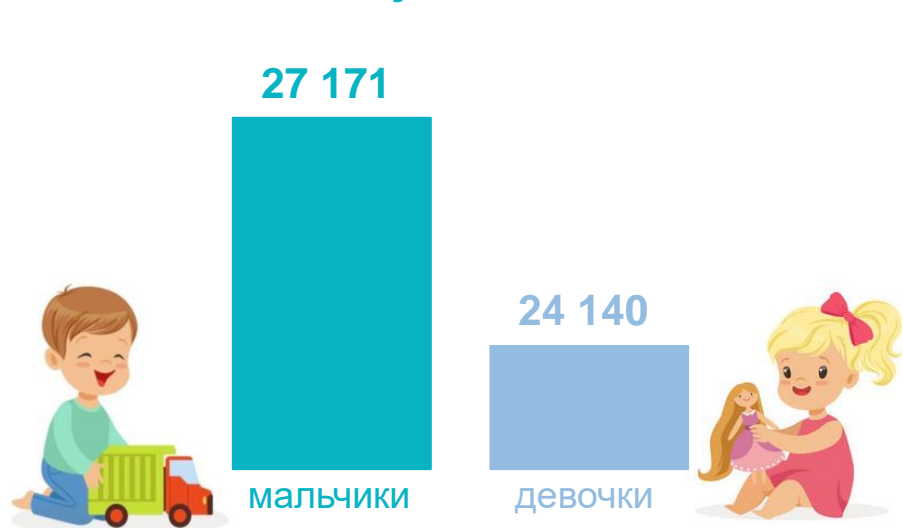

ДЕНЬ ВОСПИТАТЕЛЯ И ДОШКОЛЬНЫХ РАБОТНИКОВ

Педагогические работники

Численность педагогических работников

3 925 ЧЕЛОВЕК

Распределение педагогических работников по должностям, %

по стажу, лет

по возрасту, лет

Воспитанники

Численность воспитанников

51 311 ЧЕЛОВЕК

Распределение воспитанников по городским и муниципальным округам, человек

ГО – городской округ МО – муниципальный округ

по полу, человек

по местности, %

Организации

Число групп