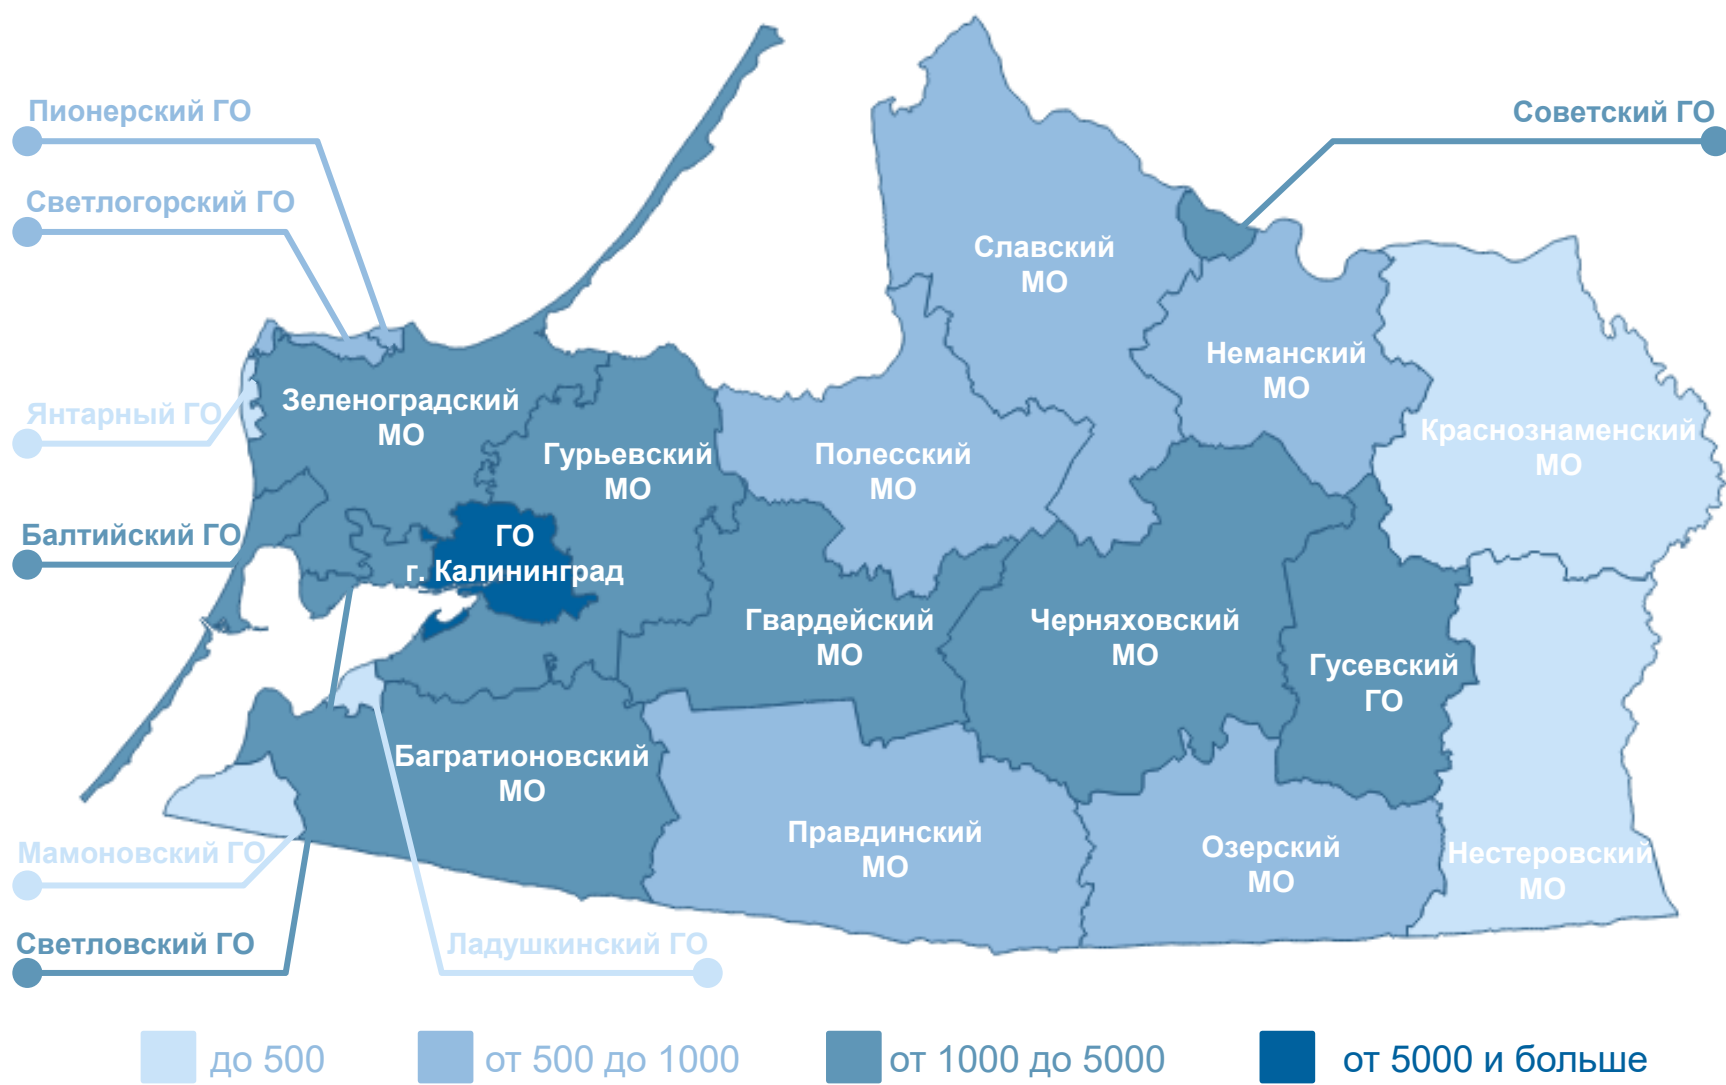

ДЕНЬ ВОСПИТАТЕЛЯ И ДОШКОЛЬНЫХ РАБОТНИКОВ

Педагогические работники

Численность педагогических работников

3 925 ЧЕЛОВЕК

Распределение педагогических работников по должностям, %

по стажу, лет

по возрасту, лет

Воспитанники

Численность воспитанников

51 311 ЧЕЛОВЕК

Распределение воспитанников по городским и муниципальным округам, человек

ГО – городской округ МО – муниципальный округ

по полу, человек

по местности, %

Организации

Число групп

2 026

Число мест

50 585

Оснащение дошкольных образовательных организаций, единиц