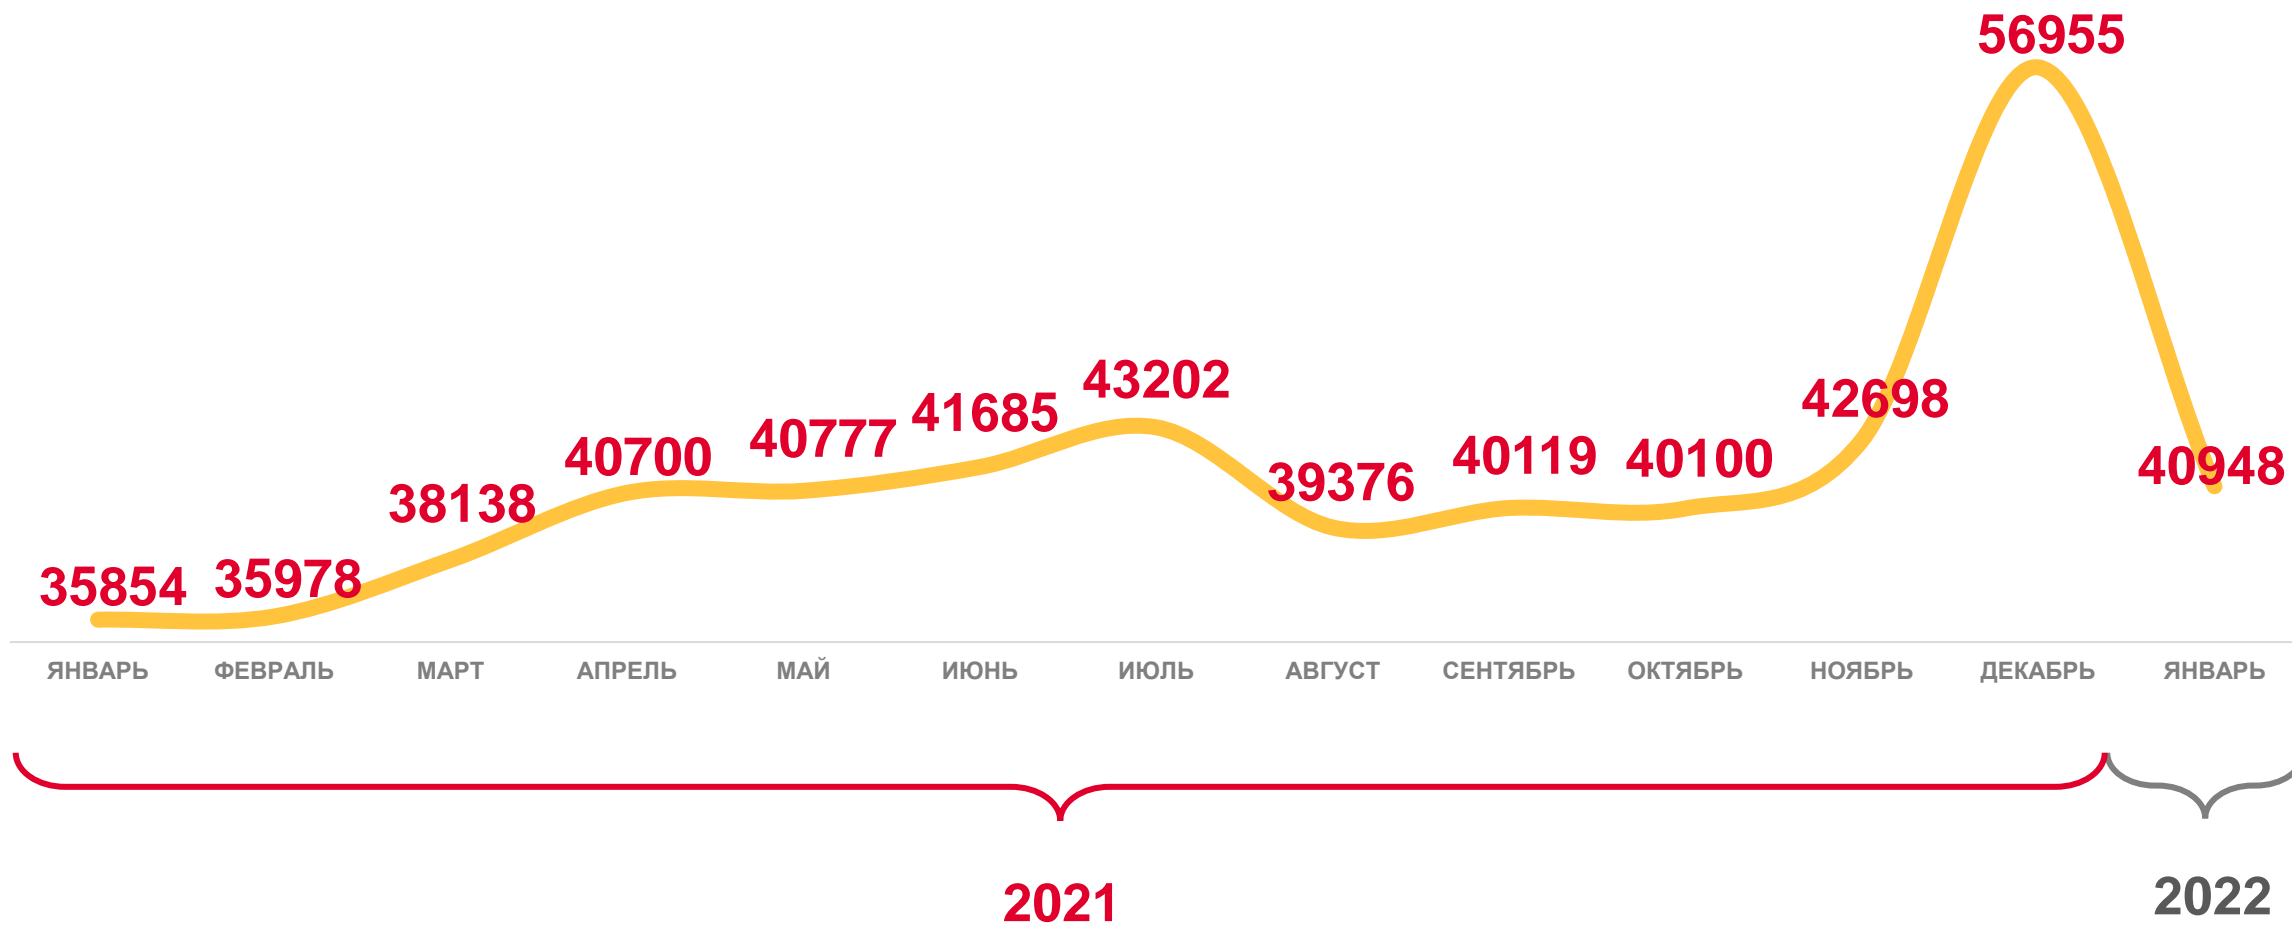

СРЕДНЕМЕСЯЧНАЯ НОМИНАЛЬНАЯ НАЧИСЛЕННАЯ ЗАРАБОТНАЯ ПЛАТА РУБЛЕЙ