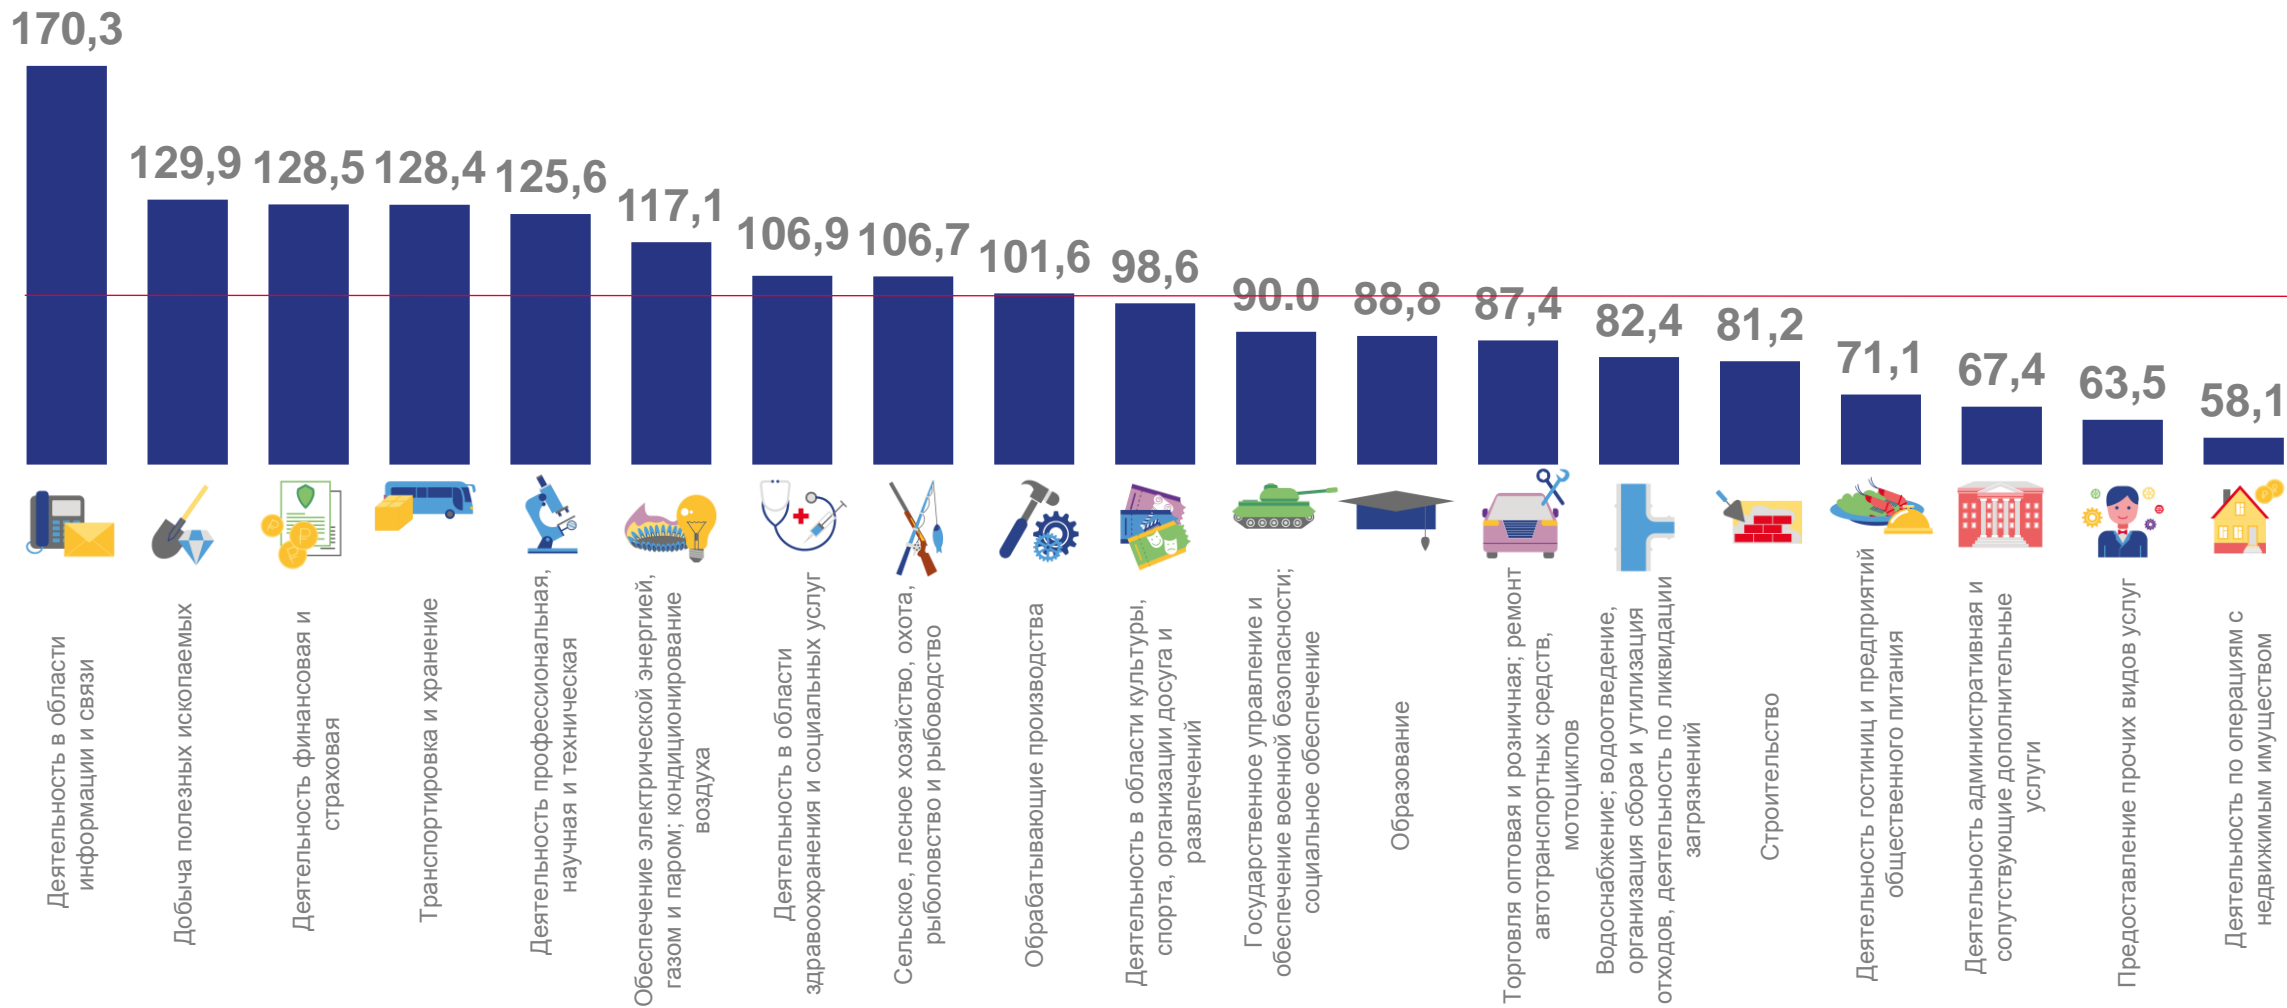

СРЕДНЕМЕСЯЧНАЯ НОМИНАЛЬНАЯ НАЧИСЛЕННАЯ ЗАРАБОТНАЯ ПЛАТА РАБОТНИКОВ ОРГАНИЗАЦИЙ ПО ВИДАМ ЭКОНОМИЧЕСКОЙ ДЕЯТЕЛЬНОСТИ

ЯНВАРЬ 2022г. В % К УРОВНЮ СРЕДНЕМЕСЯЧНОЙ ЗАРАБОТНОЙ ПЛАТЫ ПО КАЛИНИНГРАДСКОЙ ОБЛАСТИ