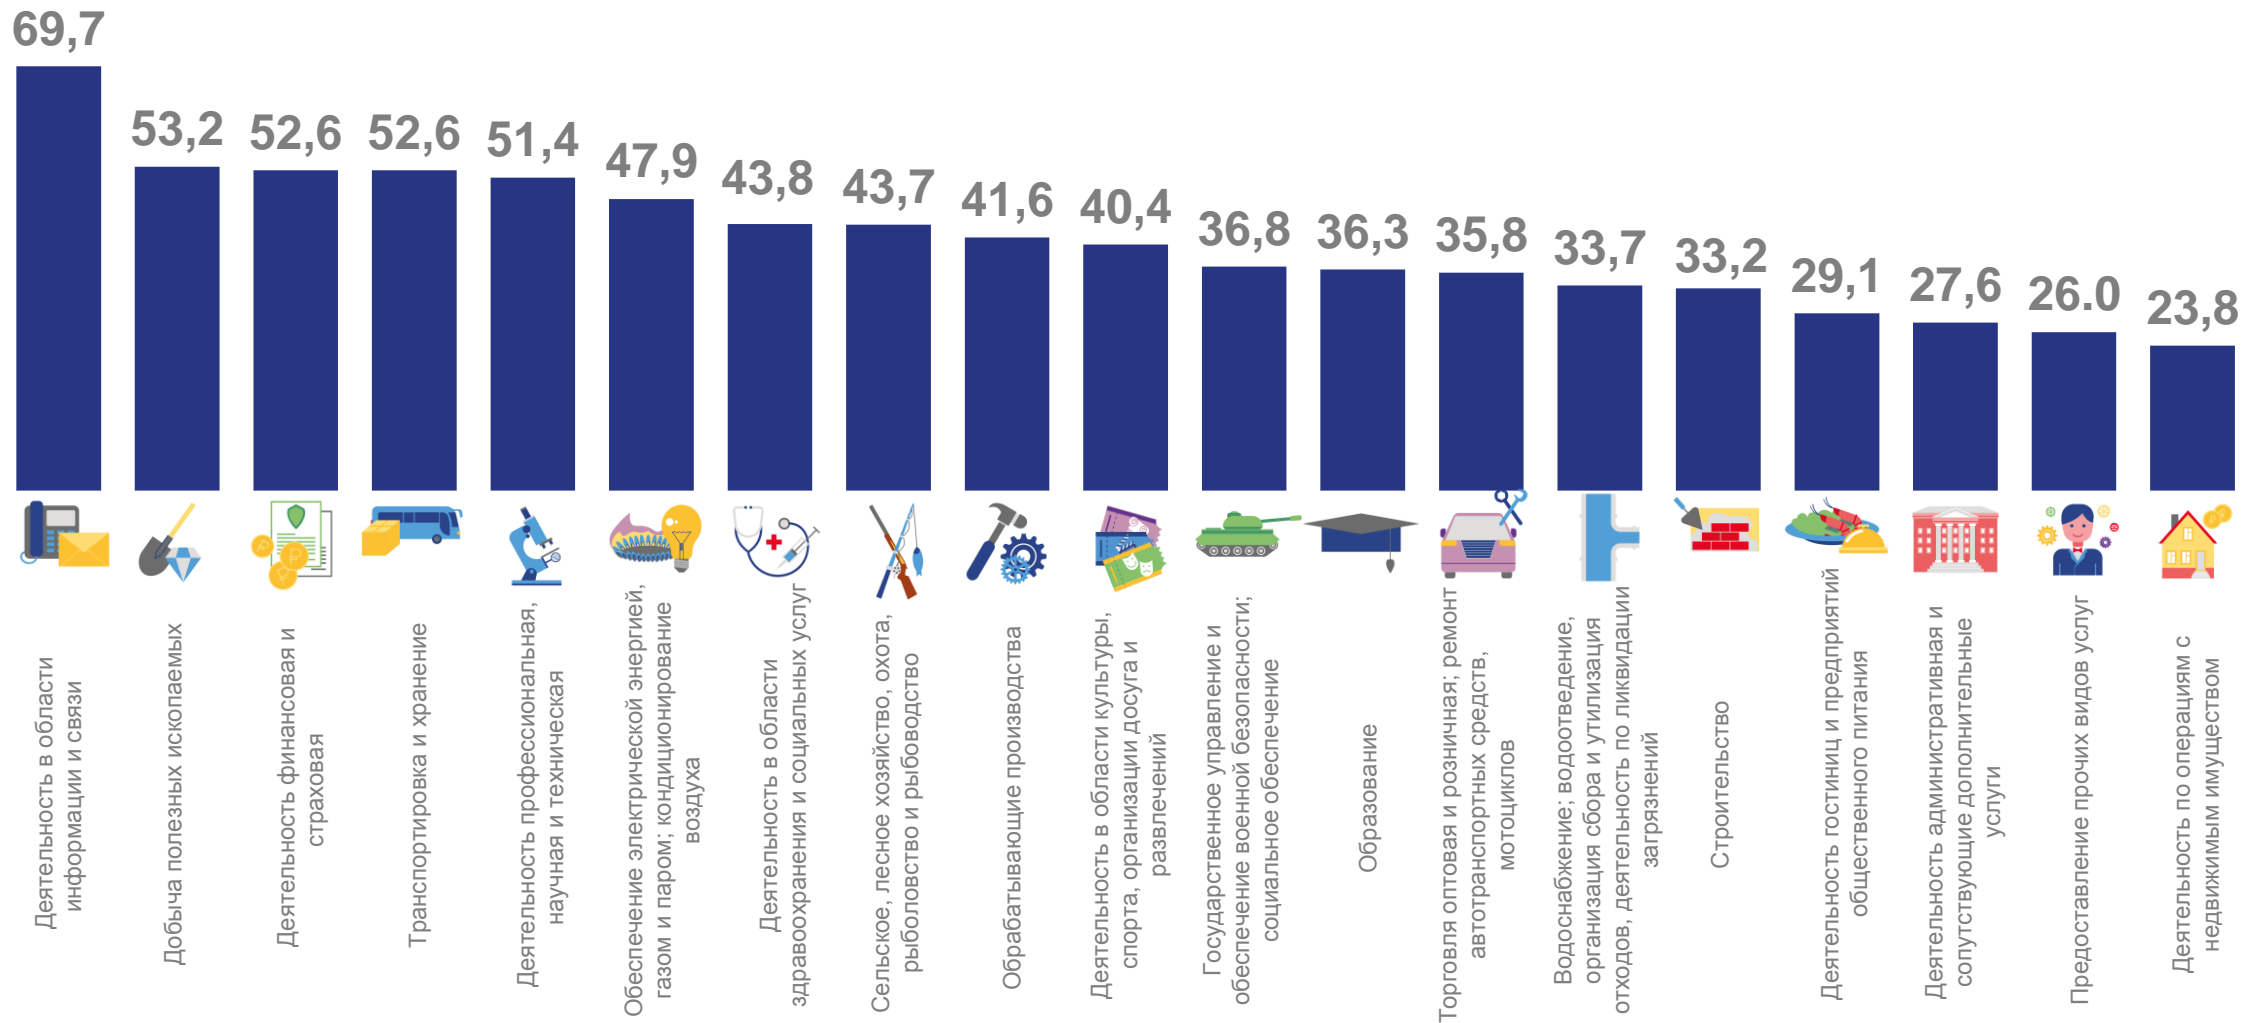

СРЕДНЕМЕСЯЧНАЯ НОМИНАЛЬНАЯ НАЧИСЛЕННАЯ ЗАРАБОТНАЯ ПЛАТА РАБОТНИКОВ ОРГАНИЗАЦИЙ ПО ВИДАМ ЭКОНОМИЧЕСКОЙ ДЕЯТЕЛЬНОСТИ

ЯНВАРЬ 2022г.; ТЫС.РУБЛЕЙ