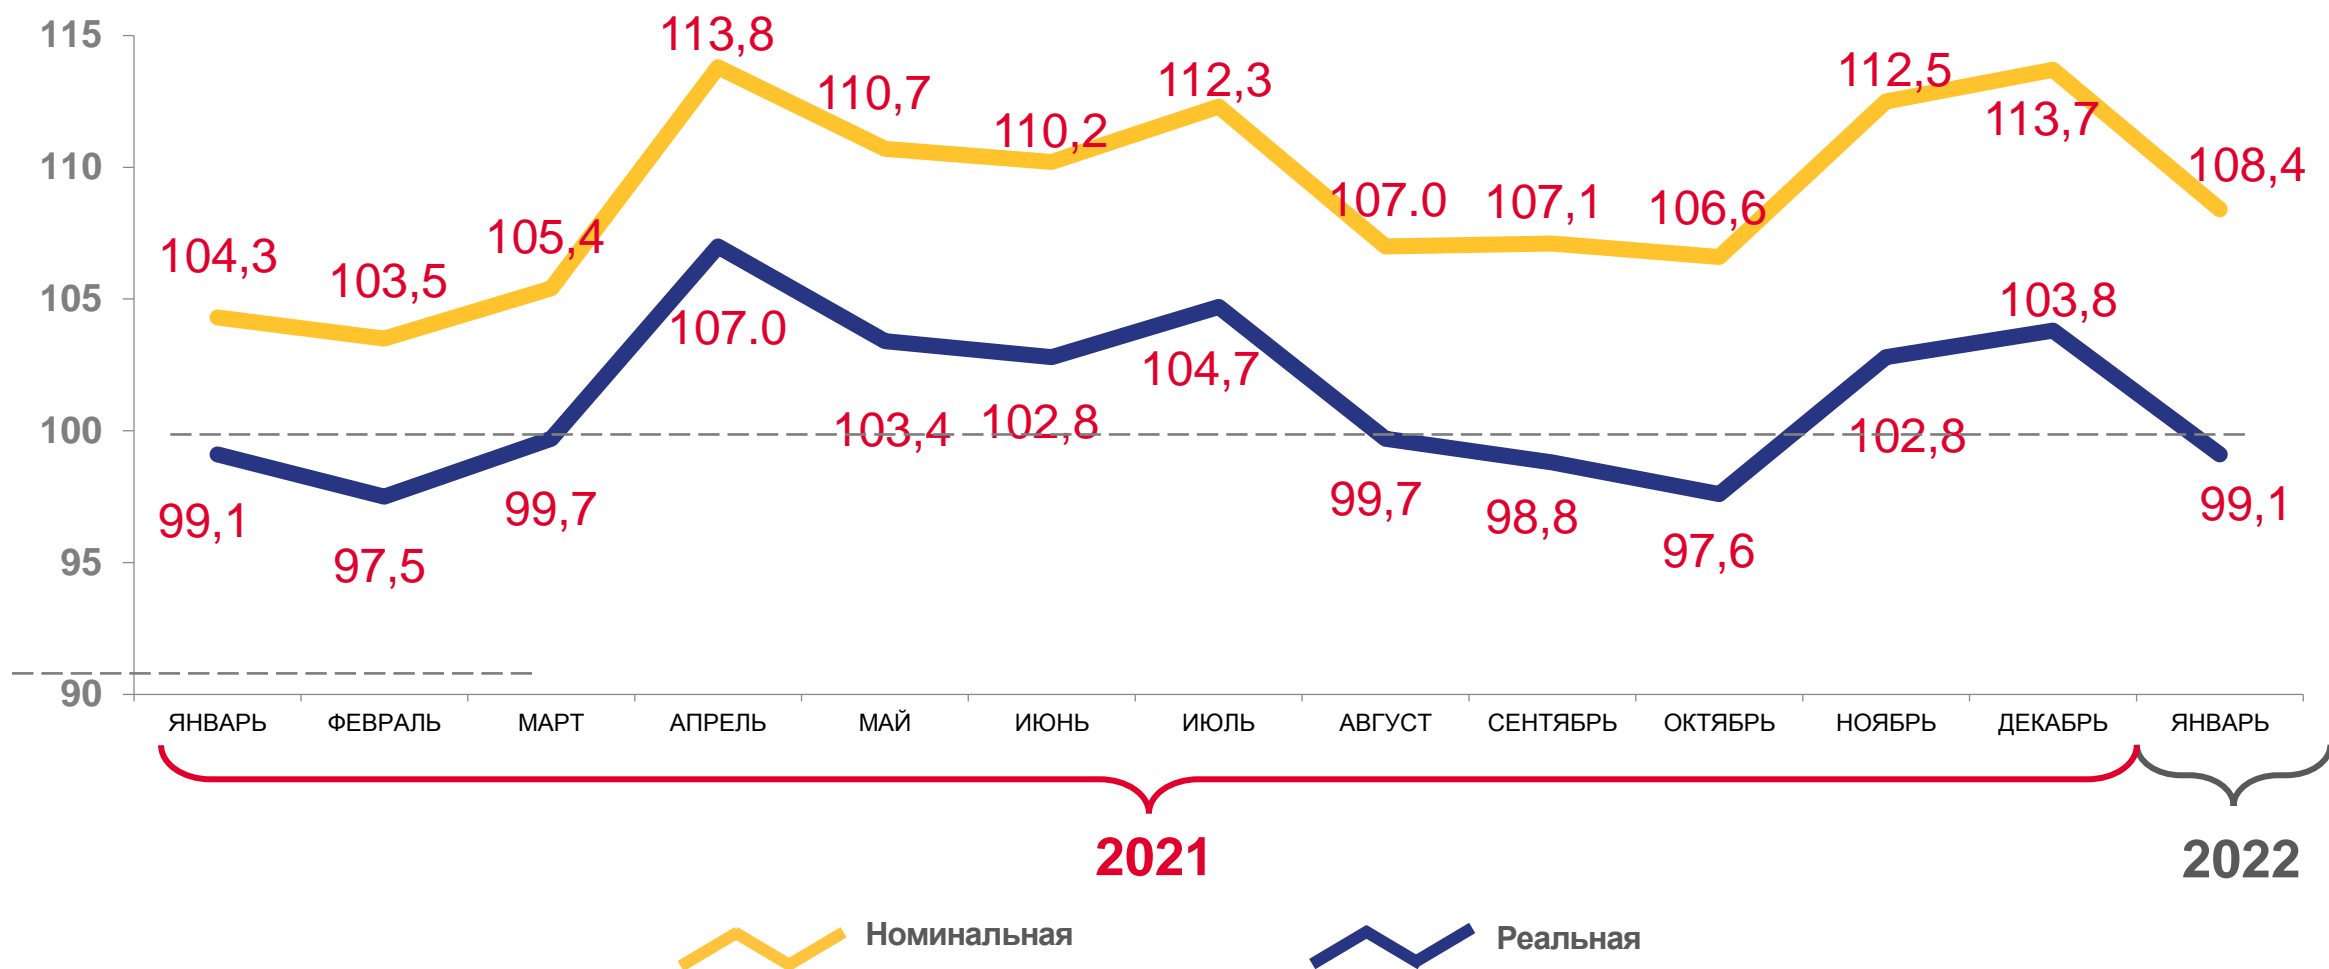

* Ежемесячные данные оперативной статистики

СРЕДНЕМЕСЯЧНАЯ НОМИНАЛЬНАЯ НАЧИСЛЕННАЯ ЗАРАБОТНАЯ ПЛАТА РУБЛЕЙ

ДИНАМИКА СРЕДНЕМЕСЯЧНОЙ НАЧИСЛЕННОЙ ЗАРАБОТНОЙ ПЛАТЫ РАБОТНИКОВ ОРГАНИЗАЦИЙ

В % К СООТВЕТСТВУЮЩЕМУ ПЕРИОДУ ПРЕДЫДУЩЕГО ГОДА