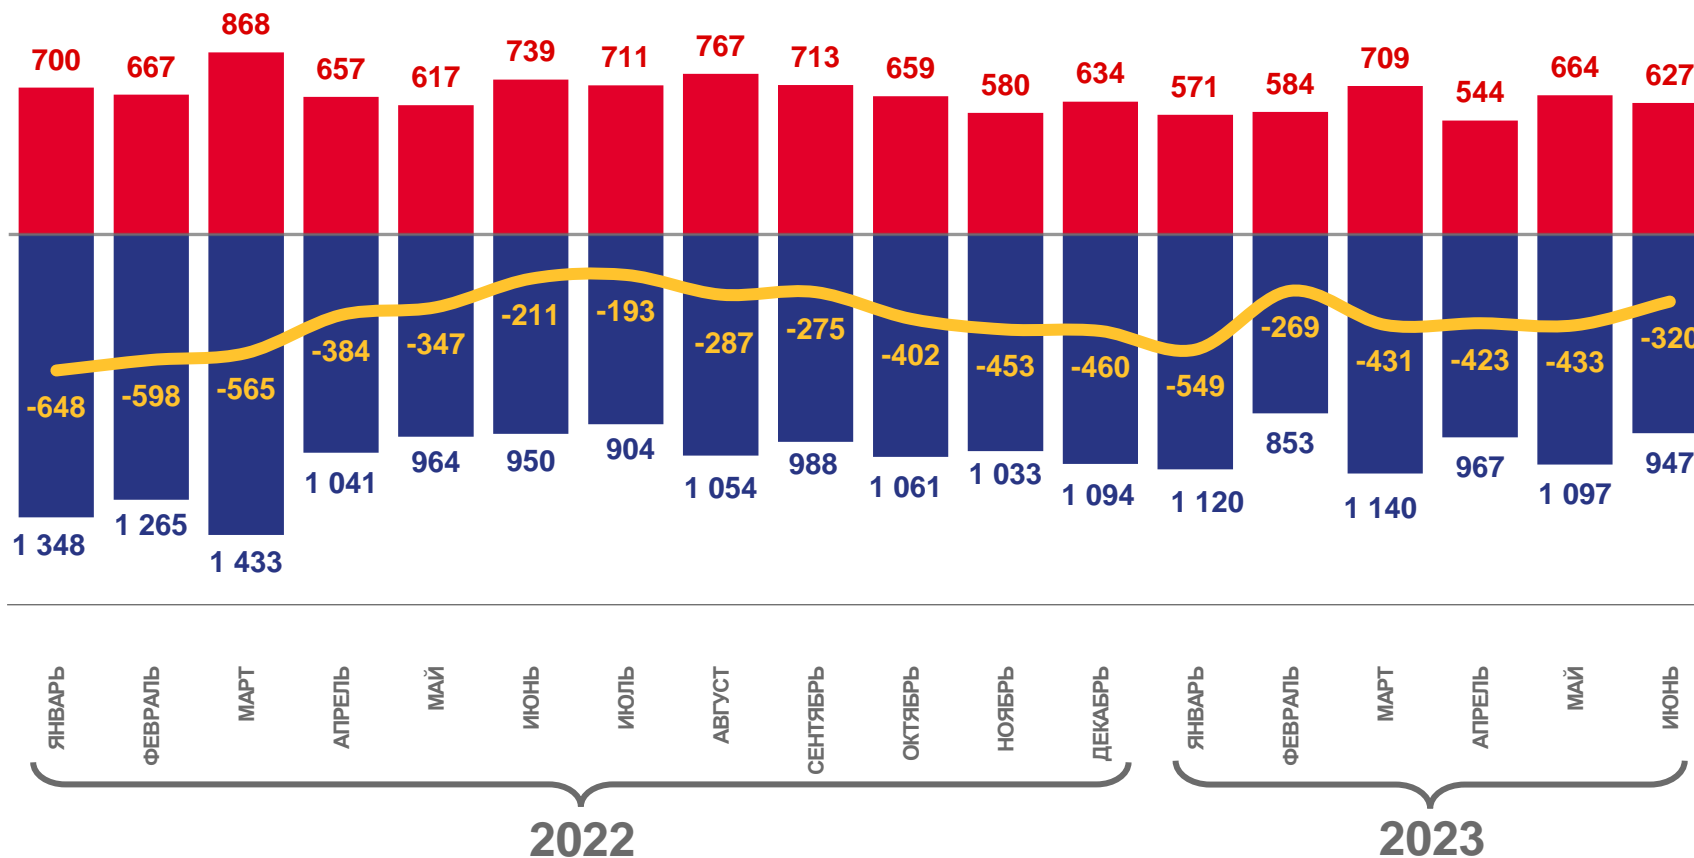

Калининградская область

за январь-июнь 2023 года

- 01 ЕСТЕСТВЕННОЕ ДВИЖЕНИЕ НАСЕЛЕНИЯ
- 02 КОЭФФИЦИЕНТЫ ЕСТЕСТВЕННОЙ УБЫЛИ НАСЕЛЕНИЯ
- 03 ЧИСЛО ЗАРЕГИСТРИРОВАННЫХ РОДИВШИХСЯ
- 04 РАСПРЕДЕЛЕНИЕ ЗАРЕГИСТРИРОВАННЫХ РОДИВШИХСЯ
- 05 КОЭФФИЦИЕНТЫ РОЖДАЕМОСТИ
- 06 ЧИСЛО ЗАРЕГИСТРИРОВАННЫХ УМЕРШИХ
- 07 КОЭФФИЦИЕНТЫ СМЕРТНОСТИ
- 08 РАСПРЕДЕЛЕНИЕ ЗАРЕГИСТРИРОВАННЫХ УМЕРШИХ
- 09 ЧИСЛО ЗАРЕГИСТРИРОВАННЫХ УМЕРШИХ В ВОЗРАСТЕ ДО 1 ГОДА
- 10 ЧИСЛО ЗАРЕГИСТРИРОВАННЫХ БРАКОВ
- 11 ЧИСЛО ЗАРЕГИСТРИРОВАННЫХ РАЗВОДОВ

ЕСТЕСТВЕННОЕ ДВИЖЕНИЕ НАСЕЛЕНИЯ

ЧЕЛОВЕК

ЯНВАРЬ-ИЮНЬ

2023 год

-2 425 человек

Естественный прирост (убыль) населения

-4,8 % в расчете на 1 000 человек населения

Коэффициент естественного прироста (убыли)

2022 год

-2 753 человека

Естественный прирост (убыль) населения

-5,4 % в расчете на 1 000 человек населения

Коэффициент естественного прироста (убыли)

Число родившихся

Число умерших

Естественный прирост (убыль)