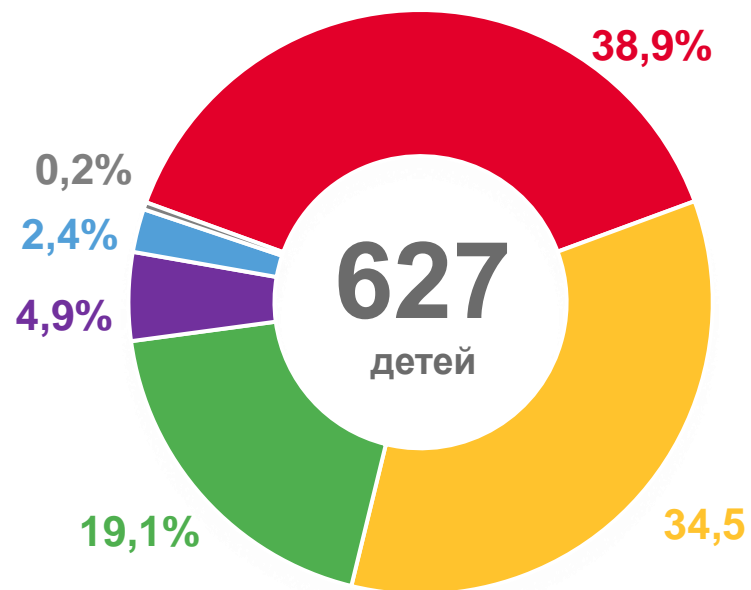

ЗА ИЮНЬ 2023 ГОДА, ЧЕЛОВЕК

Зарегистрированные
родившиеся
по полу

Мальчики

310

Девочки

317

Зарегистрированные родившиеся
по очередности их рождения у матери,
в % ко всем родившимся

Зарегистрированные
родившиеся
по типам поселений

Городская местность

479

Сельская местность

148

КОЭФФИЦИЕНТЫ РОЖДАЕМОСТИ

ЗА ЯНВАРЬ-ИЮНЬ 2023 ГОДА, НА 1 000 ЧЕЛОВЕК НАСЕЛЕНИЯ

Муниципальные образования Калининградской области

9 муниципальных образований