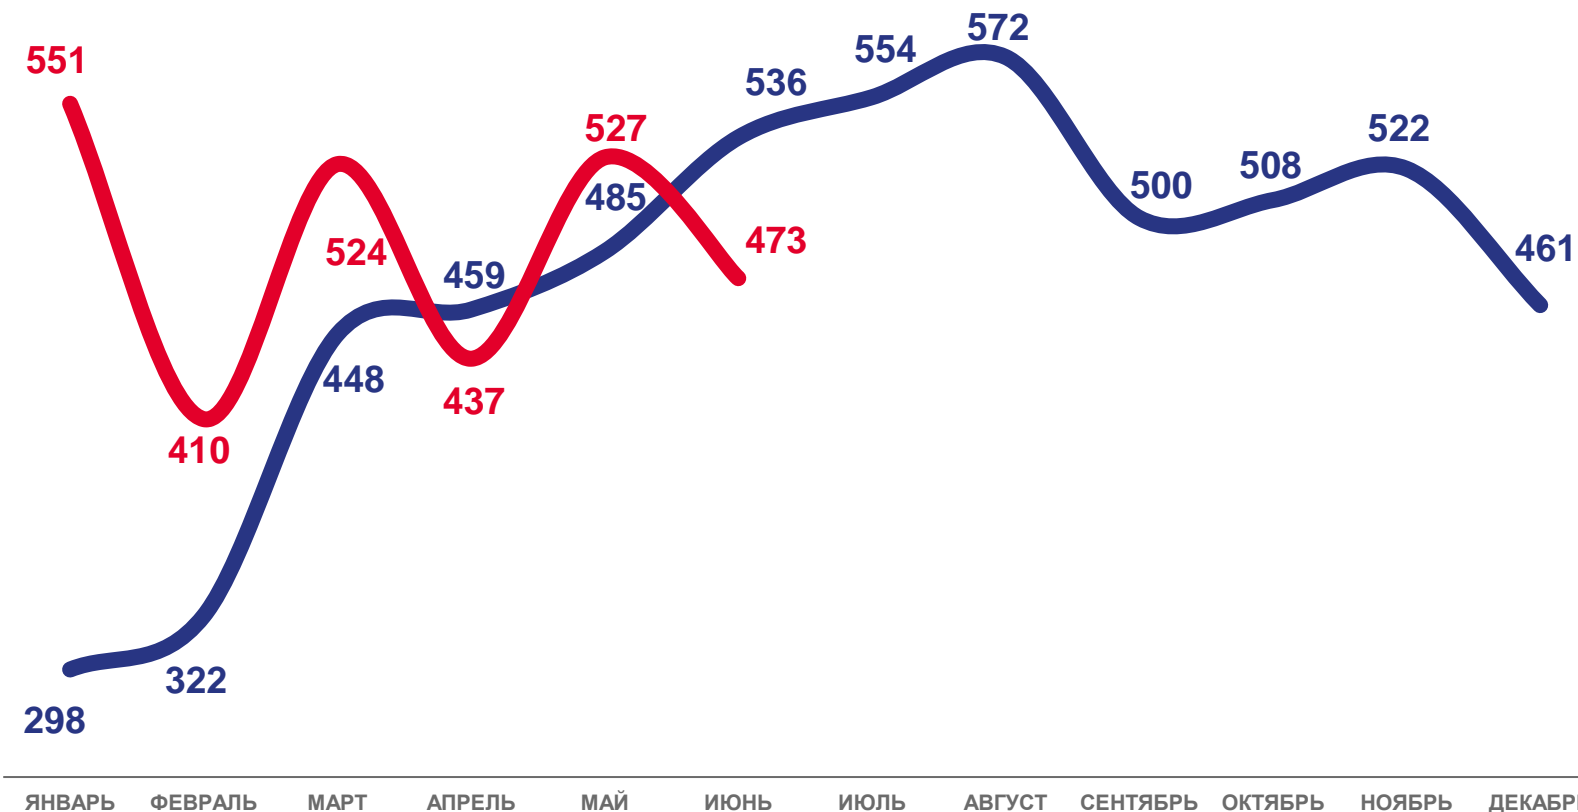

разводов

За январь-июнь 2022

114,7 %

К январю-июню 2022 года

5,7 ‰

в расчете на 1 000
человек населения

Коэффициент разводимости
за январь-июнь 2023

2022

2023