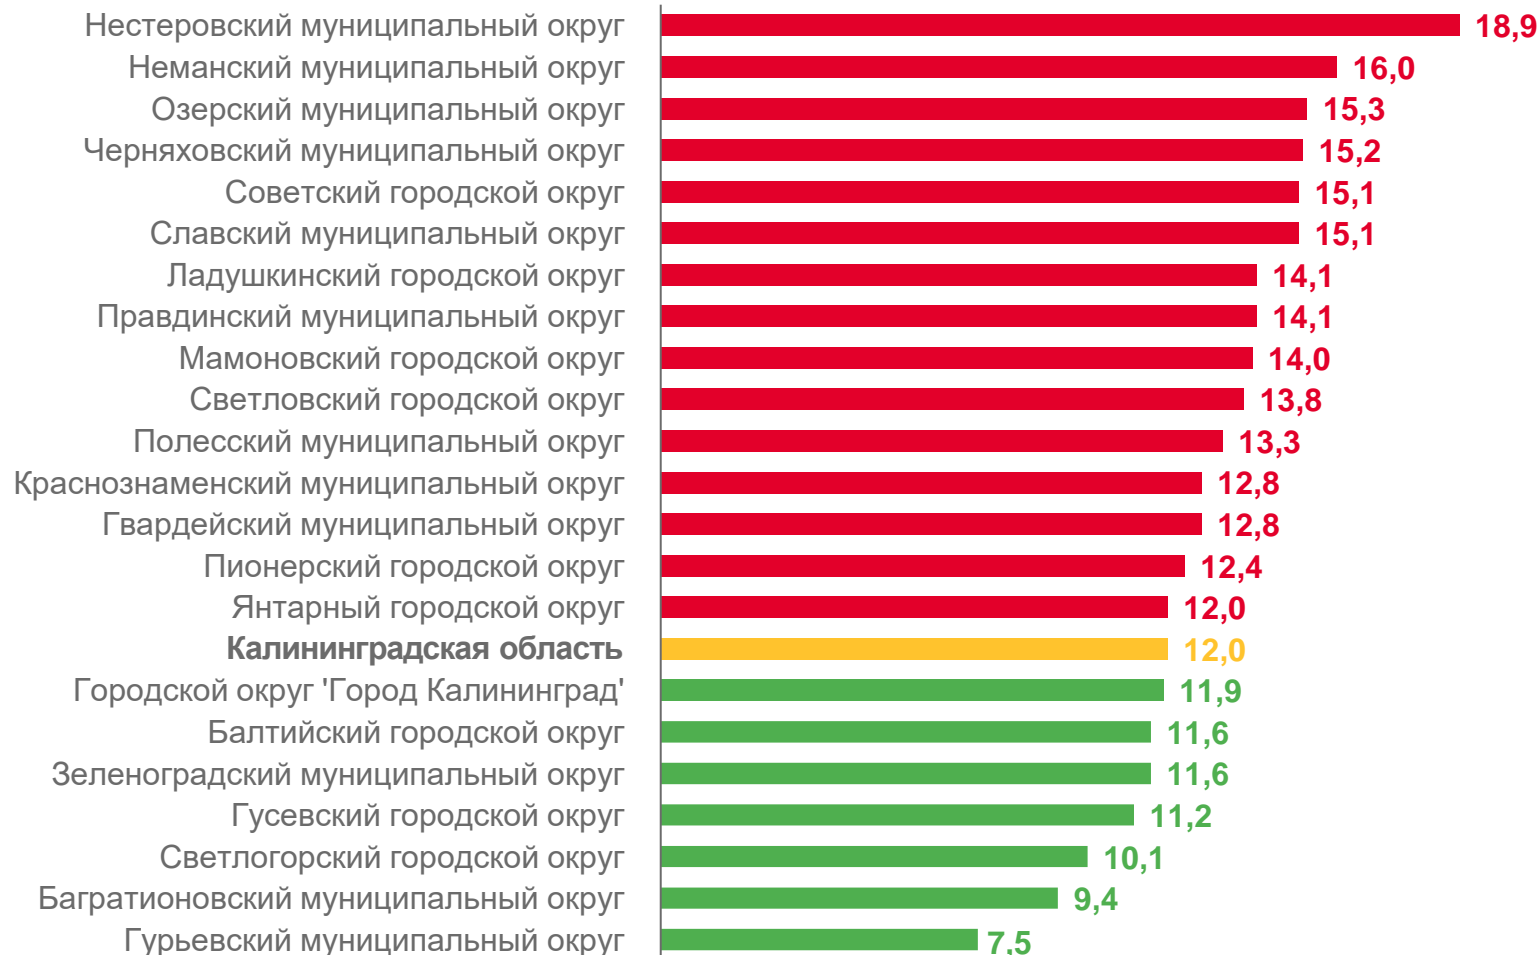

КОЭФФИЦИЕНТЫ СМЕРТНОСТИ

ЗА ЯНВАРЬ-ИЮНЬ 2023 ГОДА, НА 1 000 ЧЕЛОВЕК НАСЕЛЕНИЯ

Муниципальные образования Калининградской области

7 муниципальных
образований

значение показателя **ниже**,
чем в среднем по области

15 муниципальных
образований

значение показателя **выше**,
чем в среднем по области

РАСПРЕДЕЛЕНИЕ ЗАРЕГИСТРИРОВАННЫХ УМЕРШИХ

ПО ПОЛУ И ВОЗРАСТНЫМ ГРУППАМ

Число зарегистрированных умерших за июнь 2023 года