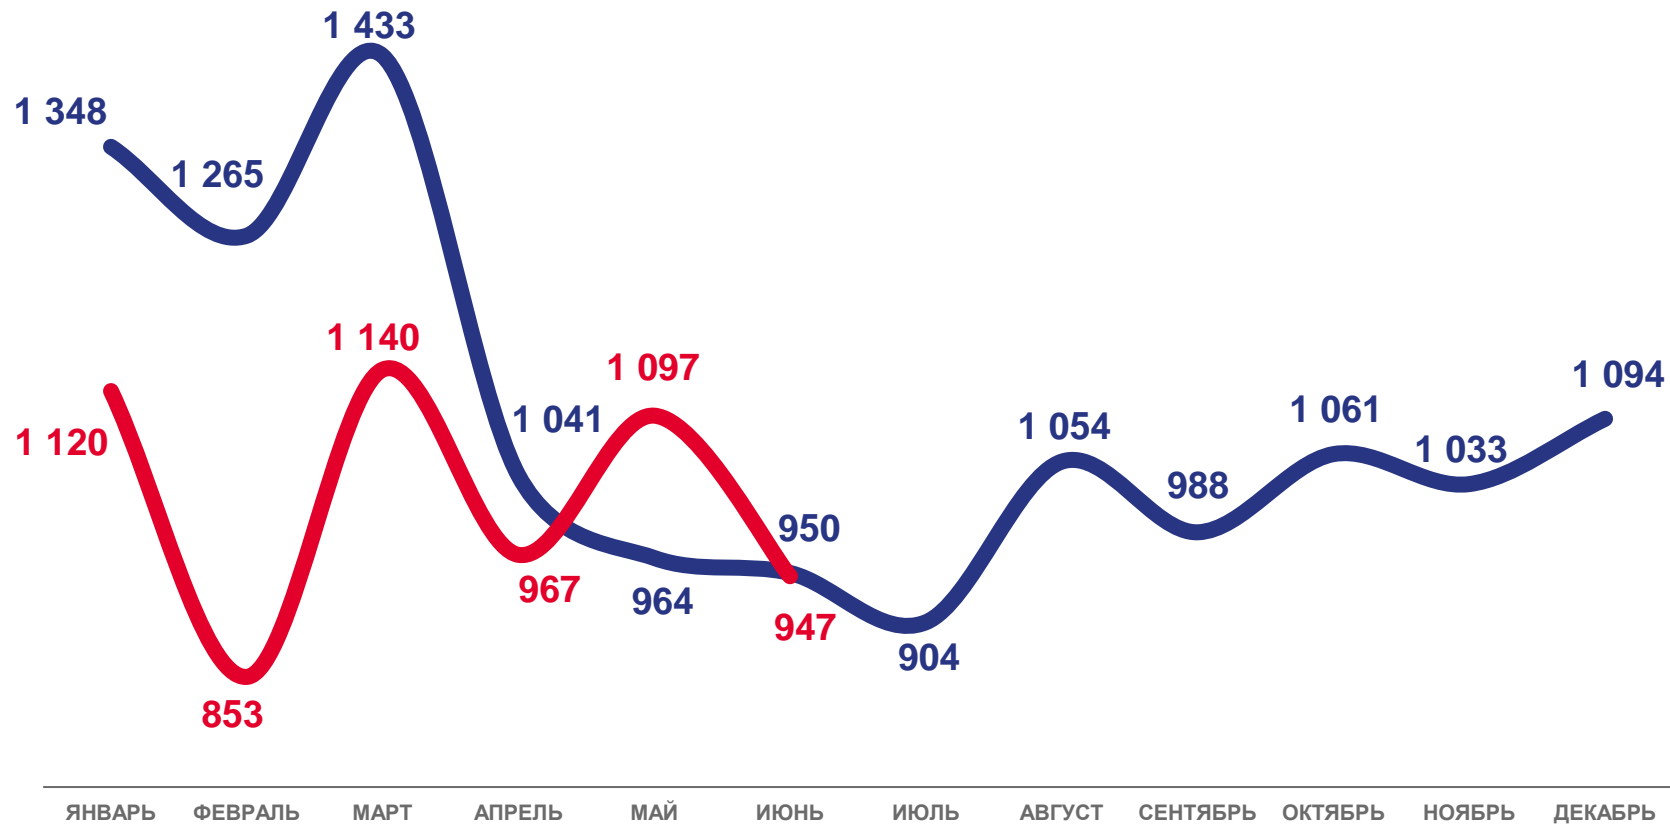

значение показателя **выше**,
чем в среднем по области

13 муниципальных образований

значение показателя **ниже**,
чем в среднем по области

ЧИСЛО ЗАРЕГИСТРИРОВАННЫХ УМЕРШИХ

ЧЕЛОВЕК

6 124 человека

За январь-июнь 2023

7 001 человек

За январь-июнь 2022

87,5%

К январю-июню 2022 года

12,0‰ в расчете на 1 000 человек населения

Коэффициент смертности
за январь-июнь 2023

2022

2023