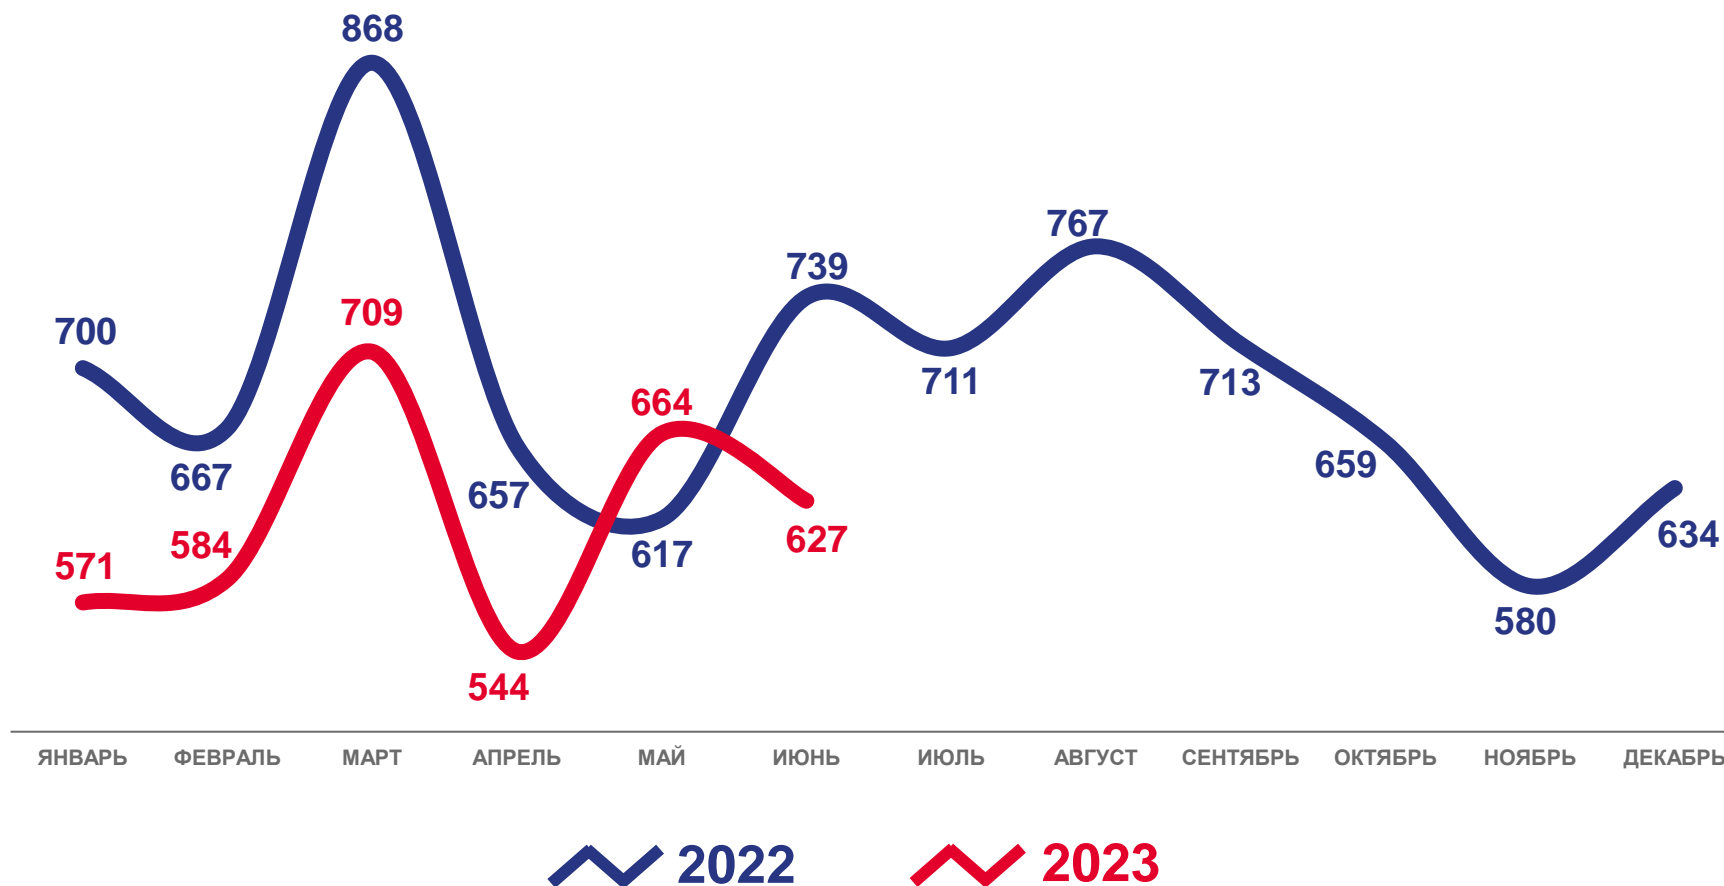

человек

За январь-июнь 2022

87,1%

К январю-июню 2022 года

7,2‰

в расчете на 1 000
человек населения

Коэффициент рождаемости
за январь-июнь 2023

РАСПРЕДЕЛЕНИЕ ЗАРЕГИСТРИРОВАННЫХ РОДИВШИХСЯ

ЗА ИЮНЬ 2023 ГОДА, ЧЕЛОВЕК

Зарегистрированные
родившиеся
по полу

Мальчики

310

Девочки

317

Зарегистрированные родившиеся
по очередности их рождения у матери,
в % ко всем родившимся

Зарегистрированные
родившиеся
по типам поселений