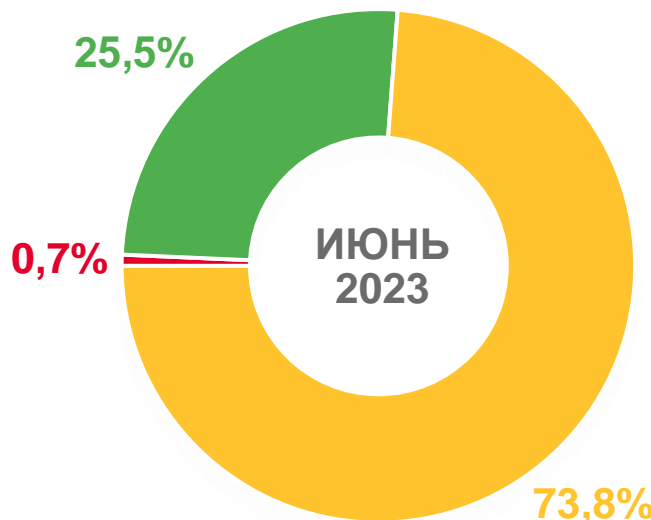

15 муниципальных
образований

значение показателя **выше**,
чем в среднем по области

РАСПРЕДЕЛЕНИЕ ЗАРЕГИСТРИРОВАННЫХ УМЕРШИХ

ПО ПОЛУ И ВОЗРАСТНЫМ ГРУППАМ

Число зарегистрированных умерших за июнь 2023 года

947

человек

488

мужчин

459

женщин

Число зарегистрированных умерших за июнь 2022 года

950

человек

471

мужчина

479

женщин

- Моложе трудоспособного (мужчины и женщины в возрасте 0-15 лет)
- Трудоспособном (мужчины в возрасте 16-61 лет, женщины - 16-56 лет)
- Старше трудоспособного (мужчины в возрасте 62 и более лет, женщины - 57 и более лет)