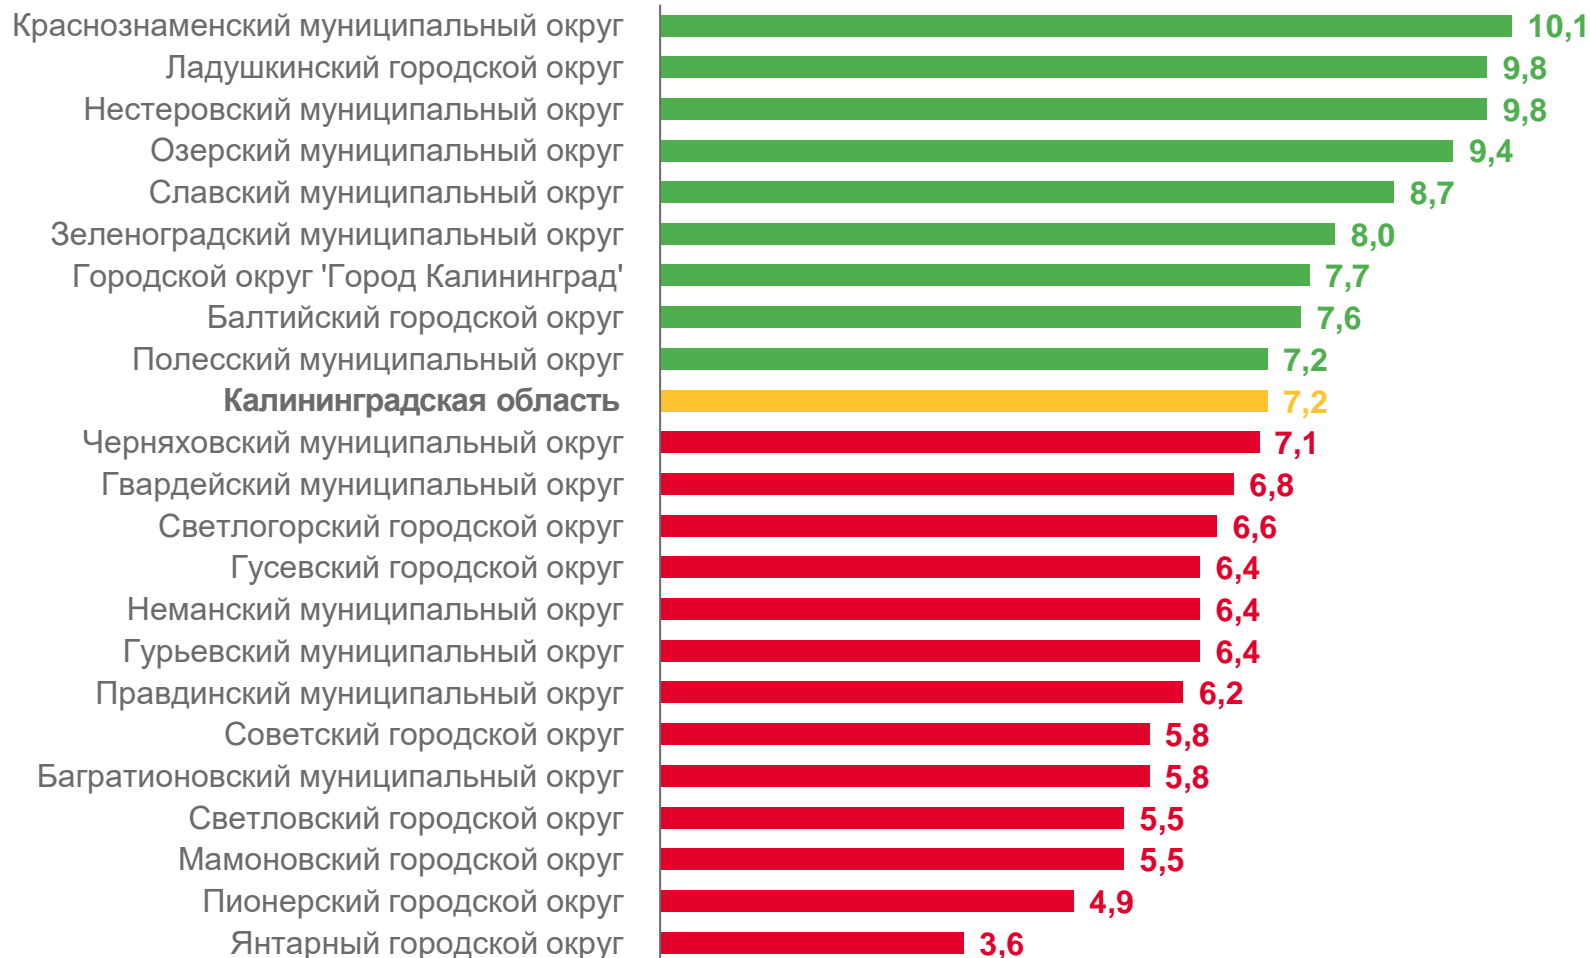

КОЭФФИЦИЕНТЫ РОЖДАЕМОСТИ

ЗА ЯНВАРЬ-ИЮНЬ 2023 ГОДА, НА 1 000 ЧЕЛОВЕК НАСЕЛЕНИЯ

Муниципальные образования Калининградской области

9 муниципальных образований

значение показателя **выше**,
чем в среднем по области

13 муниципальных образований

значение показателя **ниже**,
чем в среднем по области