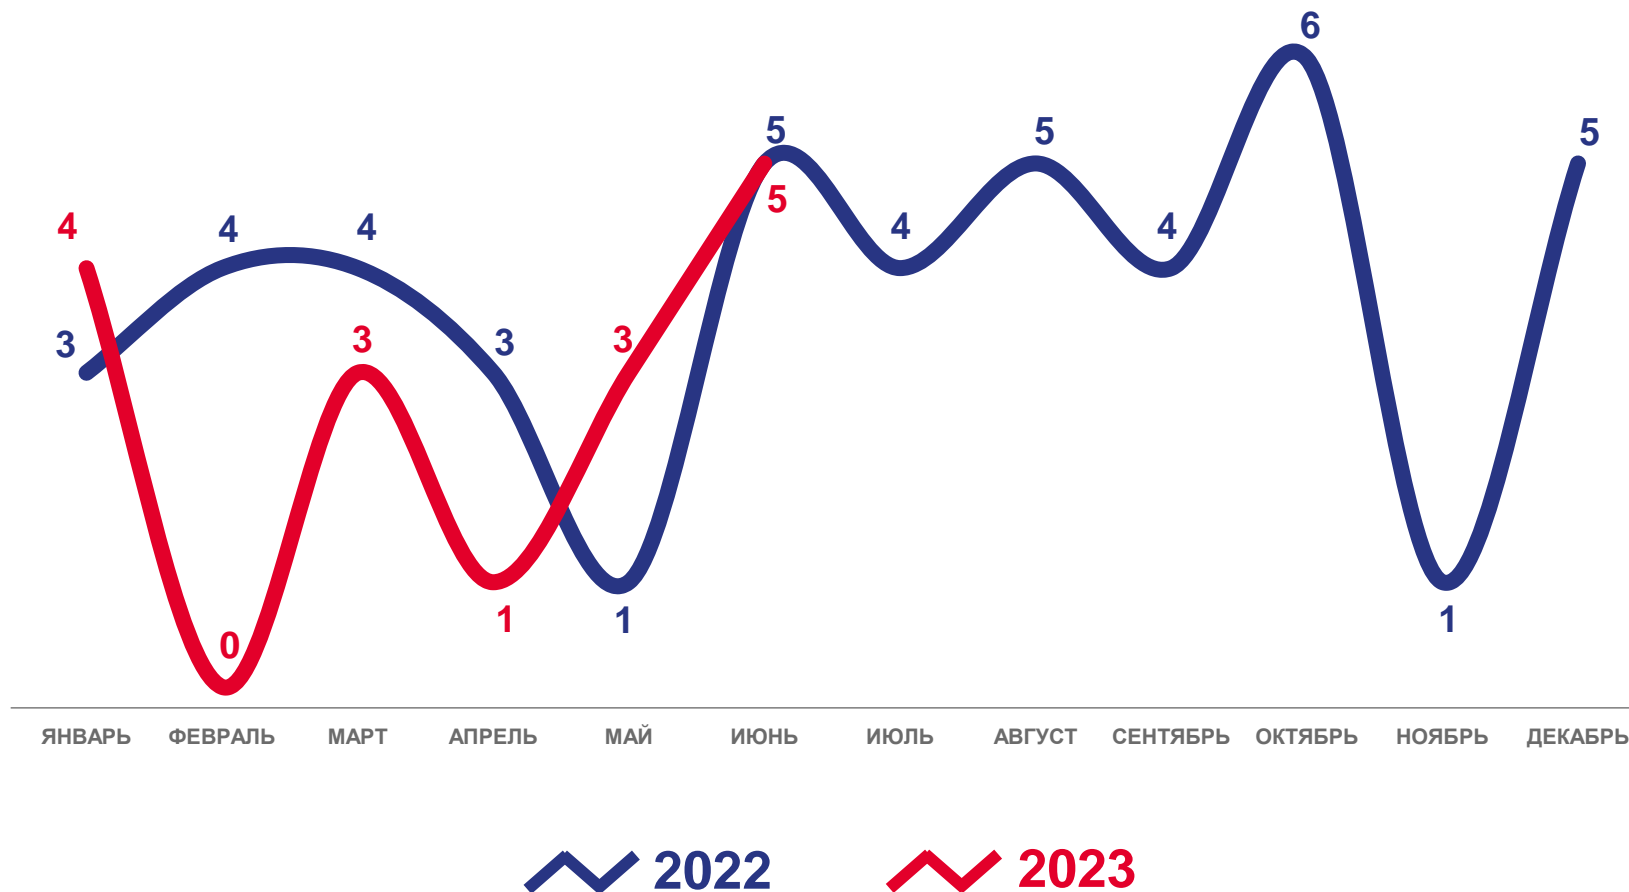

человек

471

мужчина

479

женщин

- Моложе трудоспособного (мужчины и женщины в возрасте 0-15 лет)
- Трудоспособном (мужчины в возрасте 16-61 лет, женщины - 16-56 лет)
- Старше трудоспособного (мужчины в возрасте 62 и более лет, женщины - 57 и более лет)

ЧИСЛО ЗАРЕГИСТРИРОВАННЫХ УМЕРШИХ В ВОЗРАСТЕ ДО 1 ГОДА ЧЕЛОВЕК

16 детей
За январь-июнь 2023

20 детей
За январь-июнь 2022

80,0 %
К январю-июню 2022 года

4,0 ‰ в расчете на 1 000
человек населения
Коэффициент младенческой
смертности за январь-июнь 2023