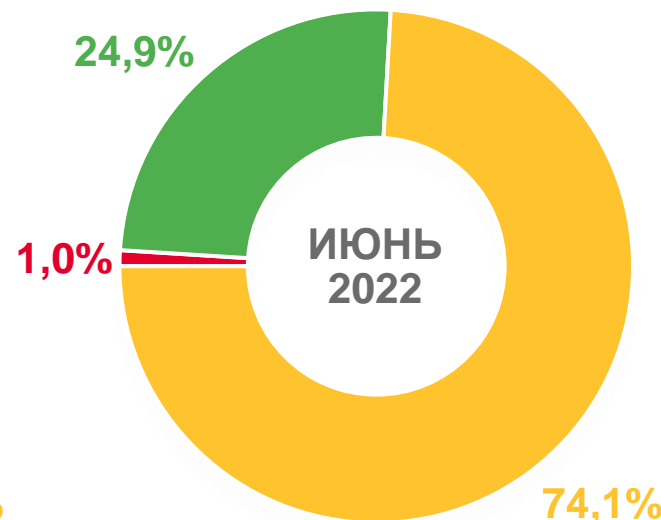

15 муниципальных
образований

значение показателя **выше**,
чем в среднем по области

РАСПРЕДЕЛЕНИЕ ЗАРЕГИСТРИРОВАННЫХ УМЕРШИХ

ПО ПОЛУ И ВОЗРАСТНЫМ ГРУППАМ

Число зарегистрированных умерших за июнь 2023 года

947

человек

488

мужчин

459

женщин

Число зарегистрированных умерших за июнь 2022 года

950

человек

471

мужчина

479

женщин

- Моложе трудоспособного (мужчины и женщины в возрасте 0-15 лет)
- Трудоспособном (мужчины в возрасте 16-61 лет, женщины - 16-56 лет)
- Старше трудоспособного (мужчины в возрасте 62 и более лет, женщины - 57 и более лет)