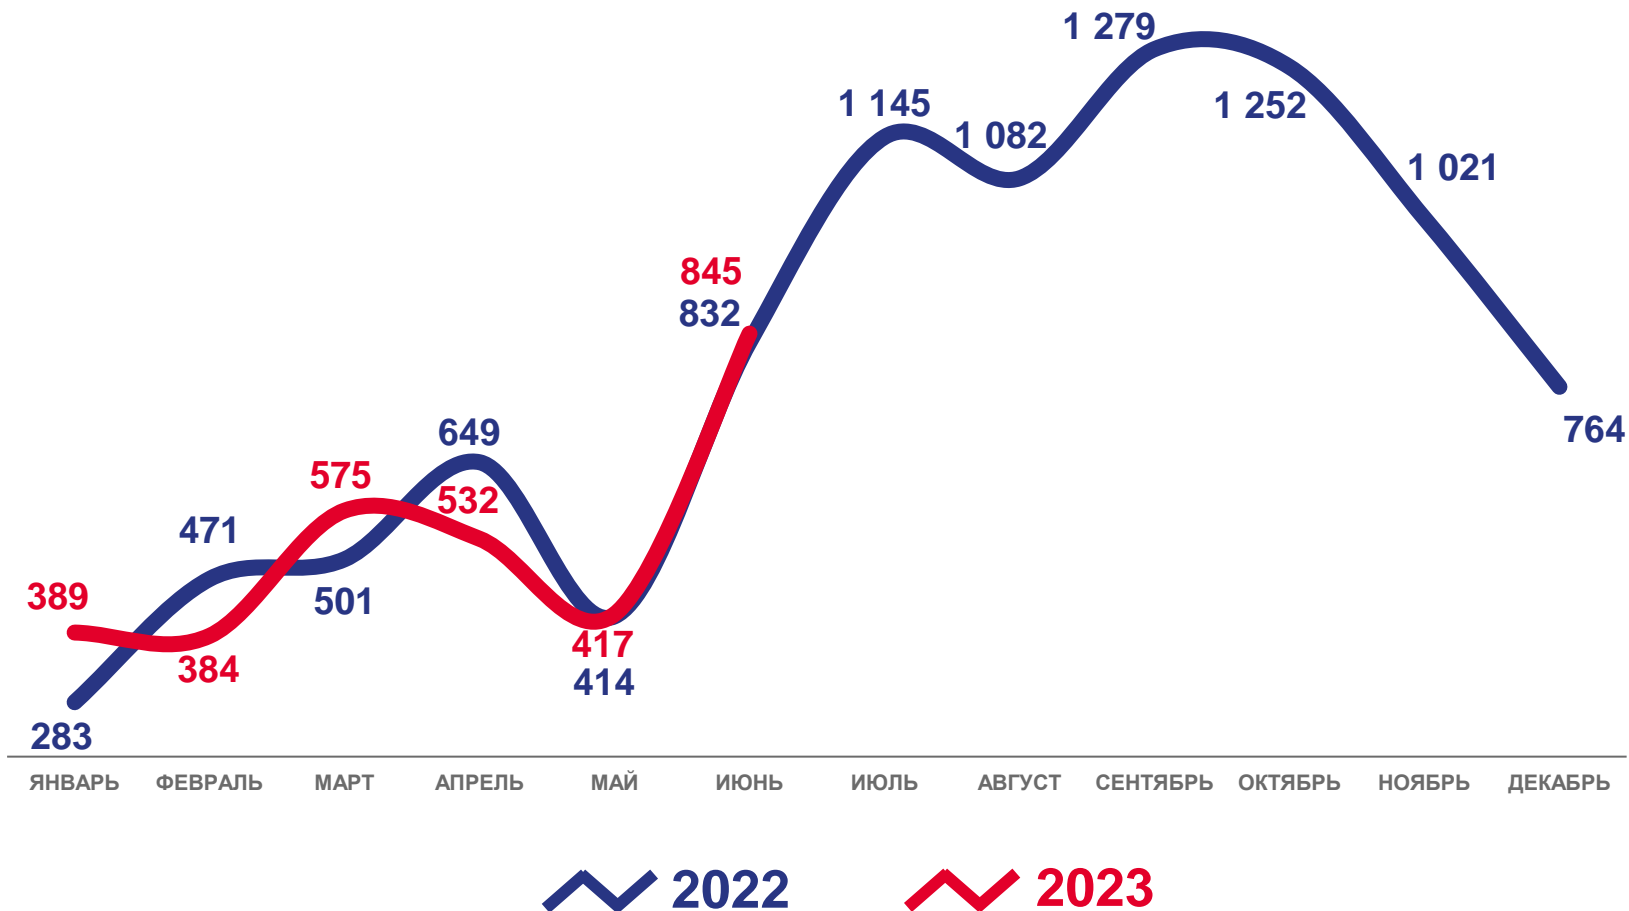

человек

471

мужчина

479

женщин

- Моложе трудоспособного (мужчины и женщины в возрасте 0-15 лет)
- Трудоспособном (мужчины в возрасте 16-61 лет, женщины - 16-56 лет)
- Старше трудоспособного (мужчины в возрасте 62 и более лет, женщины - 57 и более лет)

ЧИСЛО ЗАРЕГИСТРИРОВАННЫХ УМЕРШИХ В ВОЗРАСТЕ ДО 1 ГОДА ЧЕЛОВЕК

16 детей
За январь-июнь 2023

20 детей
За январь-июнь 2022

80,0 %
К январю-июню 2022 года

4,0 ‰ в расчете на 1 000
человек населения
Коэффициент младенческой
смертности за январь-июнь 2023

ЧИСЛО ЗАРЕГИСТРИРОВАННЫХ БРАКОВ

ЕДИНИЦ

3 142 брака

За январь-июнь 2023

3 150 браков

За январь-июнь 2022

99,7 %

К январю-июню 2022 года

6,1 ‰ в расчете на 1 000 человек населения

Коэффициент брачности за январь-июнь 2023

ЧИСЛО ЗАРЕГИСТРИРОВАННЫХ РАЗВОДОВ

ЕДИНИЦ

2 922

развода

За январь-июнь 2023

2 548