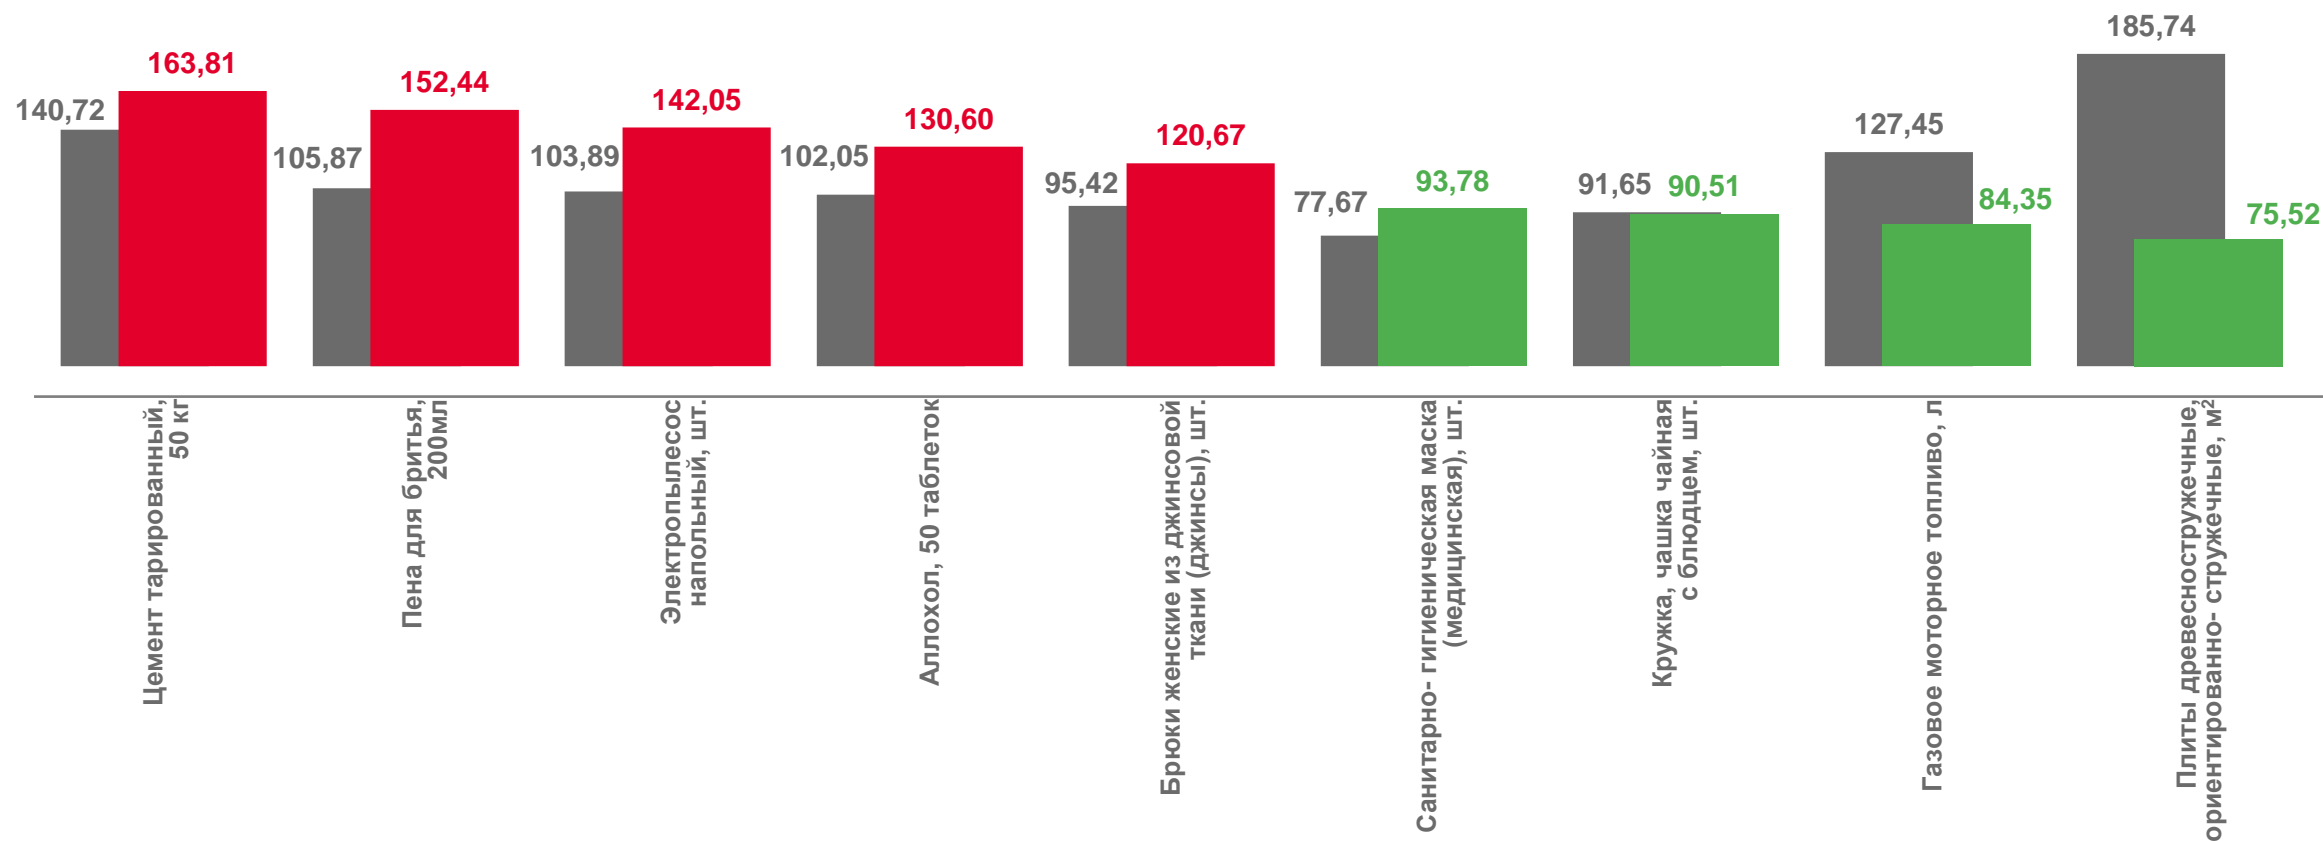

ИНДЕКСЫ ПОТРЕБИТЕЛЬСКИХ ЦЕН НА ОТДЕЛЬНЫЕ НЕПРОДОВОЛЬСТВЕННЫЕ ТОВАРЫ

ДЕКАБРЬ 2022 Г. В % К ДЕКАБРЮ 2021 Г.

■ Декабрь 2021 г. к декабрю 2020 г.

■ Декабрь 2022 г. к декабрю 2021 г.