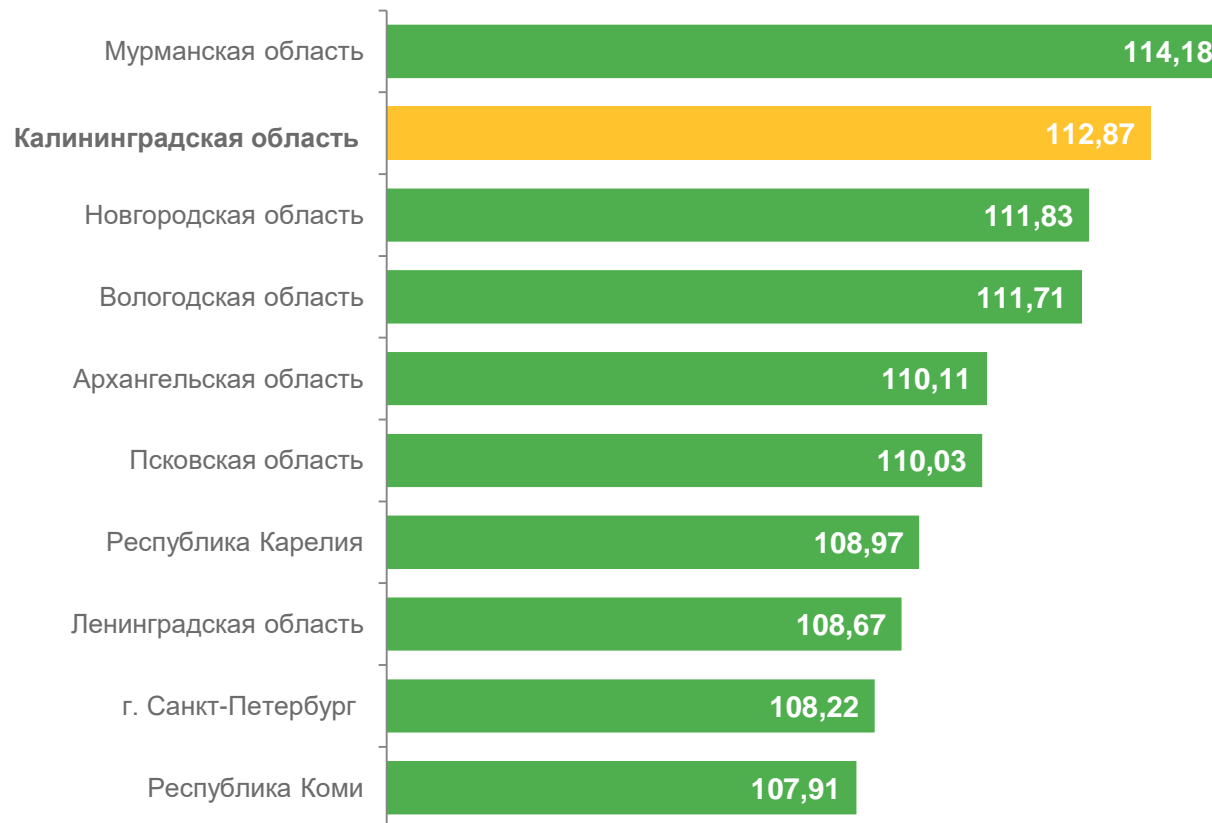

# ИНДЕКСЫ ПОТРЕБИТЕЛЬСКИХ ЦЕН НА ТОВАРЫ И УСЛУГИ В СЕВЕРО - ЗАПАДНОМ ФЕДЕРАЛЬНОМ ОКРУГЕ

ДЕКАБРЬ 2022 Г. В % К ДЕКАБРЮ 2021 Г.

111,94

Российская Федерация

111,90

Северо-Западный федеральный округ

112,92

Калининградская область

# ИНДЕКСЫ ПОТРЕБИТЕЛЬСКИХ ЦЕН НА ПРОДОВОЛЬСТВЕННЫЕ ТОВАРЫ В СЕВЕРО - ЗАПАДНОМ ФЕДЕРАЛЬНОМ ОКРУГЕ

ДЕКАБРЬ 2022 Г. В % К ДЕКАБРЮ 2021 Г.

110,29

Российская Федерация

109,50

Северо-Западный федеральный округ

112,87

Калининградская область