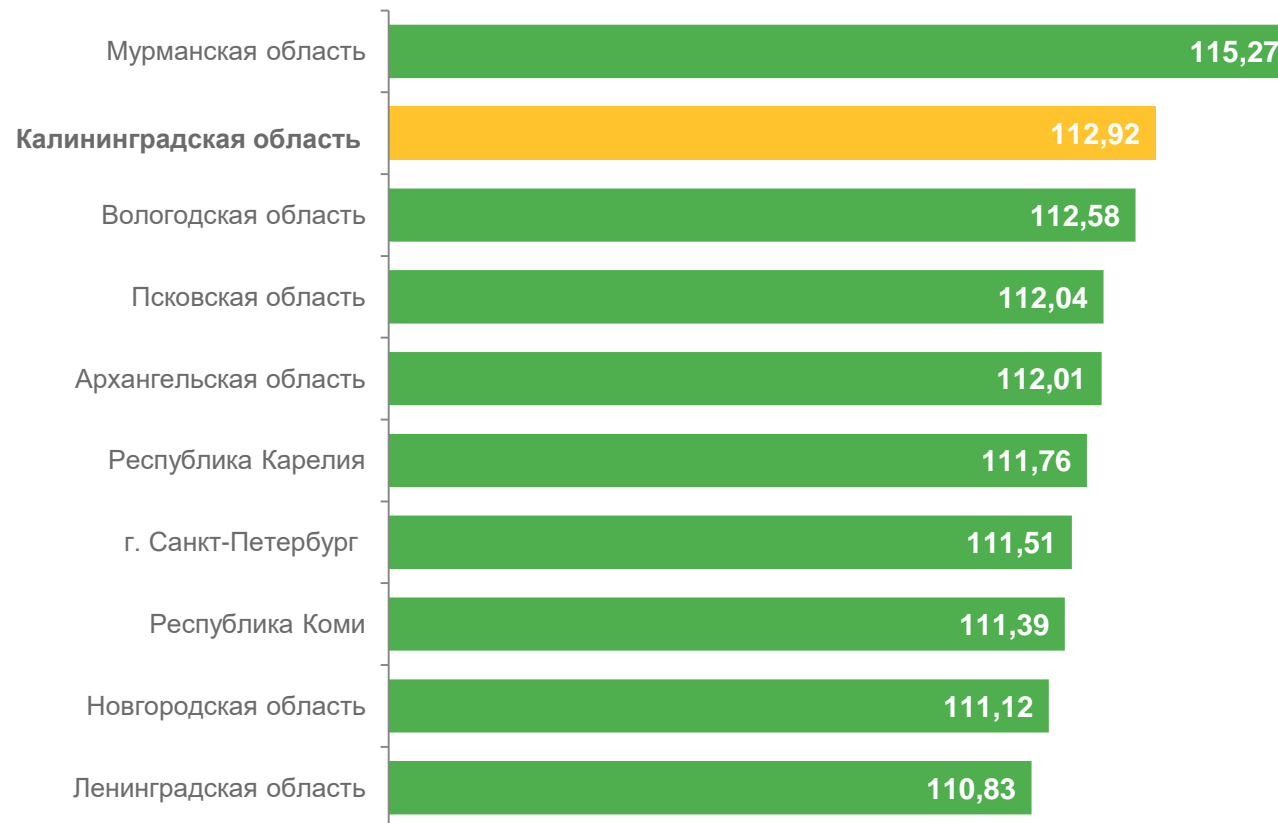

# ИНДЕКСЫ ПОТРЕБИТЕЛЬСКИХ ЦЕН НА ТОВАРЫ И УСЛУГИ В СЕВЕРО - ЗАПАДНОМ ФЕДЕРАЛЬНОМ ОКРУГЕ

ДЕКАБРЬ 2022 Г. В % К ДЕКАБРЮ 2021 Г.

111,94

Российская Федерация

111,90

Северо-Западный федеральный округ

112,92

Калининградская область