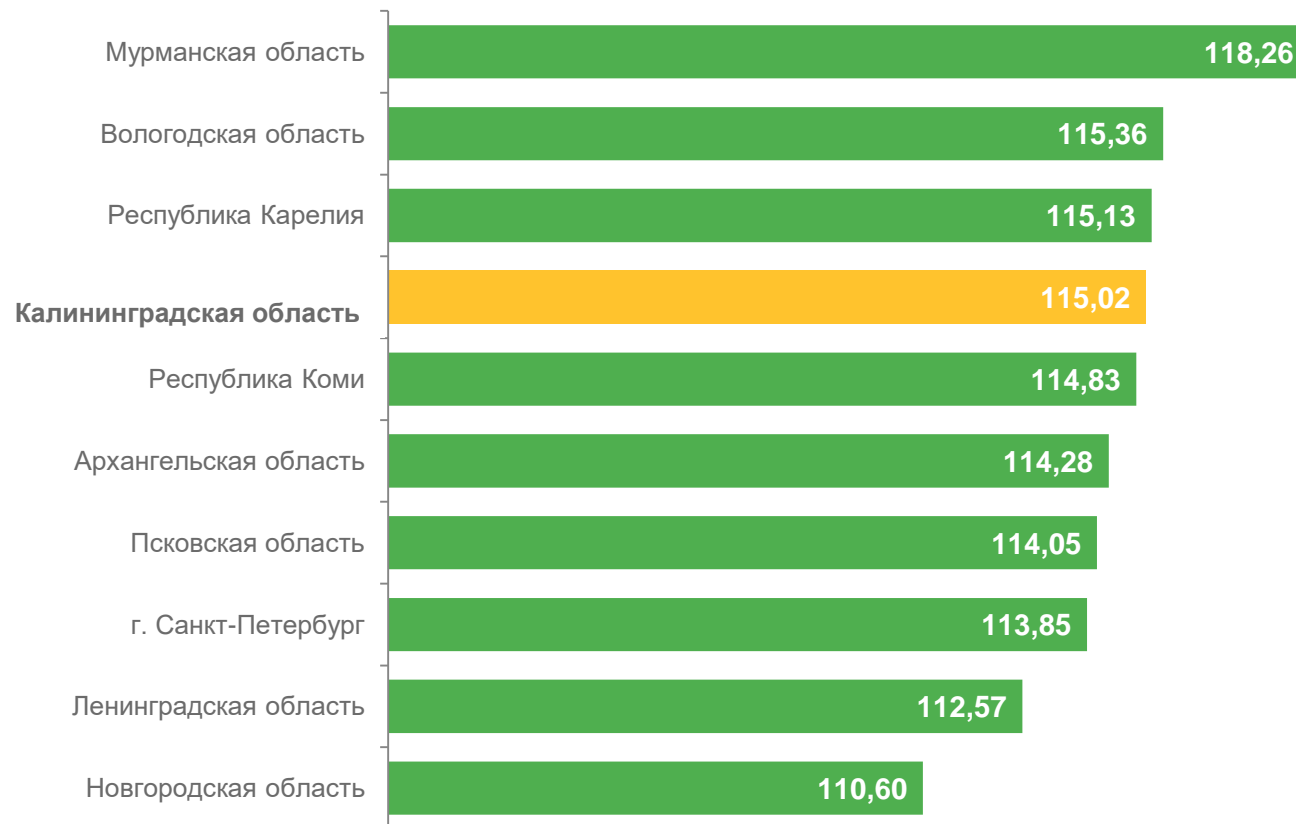

ИНДЕКСЫ ПОТРЕБИТЕЛЬСКИХ ЦЕН НА НЕПРОДОВОЛЬСТВЕННЫЕ ТОВАРЫ В СЕВЕРО - ЗАПАДНОМ ФЕДЕРАЛЬНОМ ОКРУГЕ

ДЕКАБРЬ 2022 Г. В % К ДЕКАБРЮ 2021 Г.

112,70

Российская Федерация

114,22

Северо-Западный федеральный округ

115,02

Калининградская область