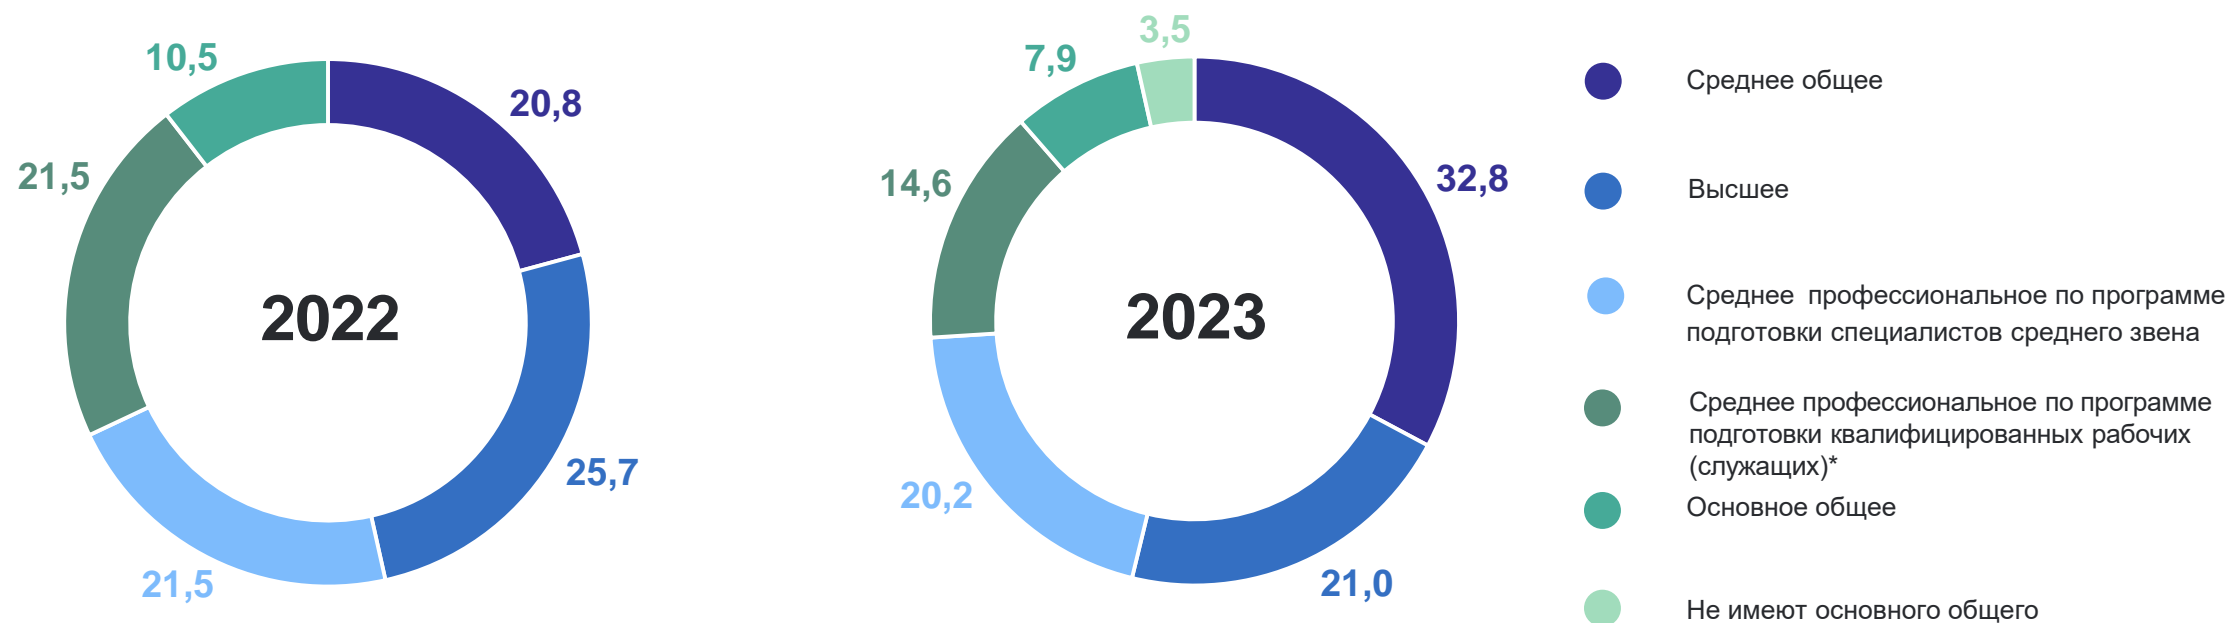

к 2022 году

96,7%

Динамика уровня безработицы населения в возрасте 15 лет и старше

Динамика уровня регистрируемой безработицы, на конец последнего месяца квартала, (по данным Министерства социальной политики Калининградской области)

СТРУКТУРА БЕЗРАБОТНЫХ В ВОЗРАСТЕ 15 ЛЕТ И СТАРШЕ ПО ВОЗРАСТНЫМ ГРУППАМ

В %

КАЛИНИНГРАДСТАТ

СТРУКТУРА БЕЗРАБОТНЫХ В ВОЗРАСТЕ 15 ЛЕТ И СТАРШЕ ПО УРОВНЮ ОБРАЗОВАНИЯ

В %

КАЛИНИНГРАДСТАТ

*Включая начальное профессиональное образование.

БЕЗРАБОТНЫЕ В ВОЗРАСТЕ 15 ЛЕТ И СТАРШЕ ПО ПРОДОЛЖИТЕЛЬНОСТИ ПОИСКА РАБОТЫ

в %

КАЛИНИНГРАДСТАТ

Среднее время поиска
работы безработными,
месяцы

2023 год

4,9 всего

4,6 мужчины

5,2 женщины