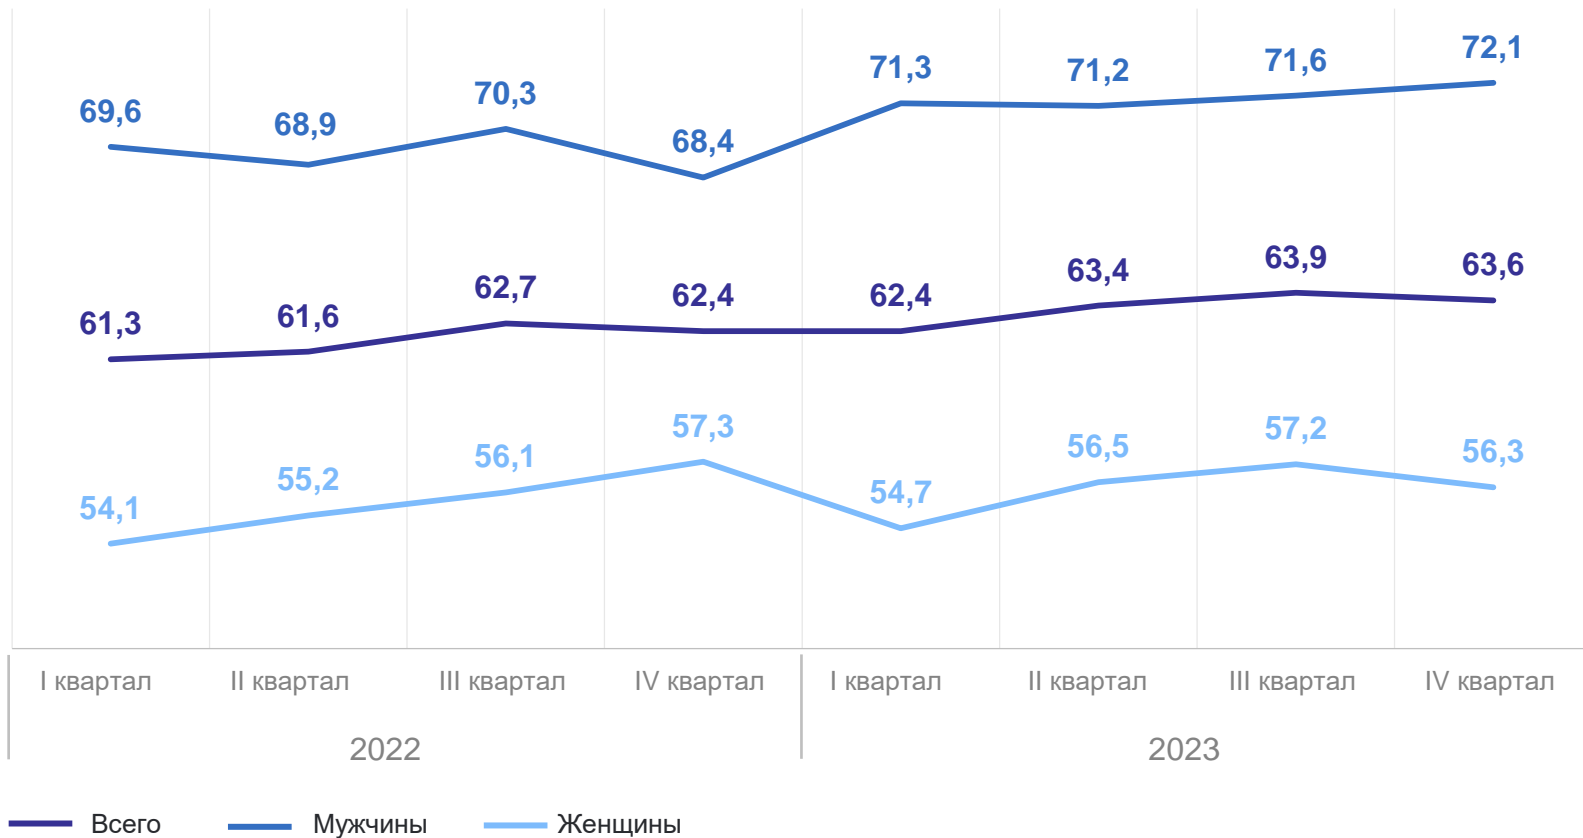

СОДЕРЖАНИЕ

Динамика численности рабочей силы	3
Динамика и структура занятого населения	4
Динамика и структура безработных	7
Регистрируемая безработица	12

ДИНАМИКА ЧИСЛЕННОСТИ РАБОЧЕЙ СИЛЫ В ВОЗРАСТЕ 15 ЛЕТ И СТАРШЕ

ТЫС. ЧЕЛОВЕК

КАЛИНИНГРАДСТАТ

Численность
рабочей силы

2023 год

559,9 тыс. человек

к 2022 году

103,0%

ДИНАМИКА УРОВНЯ ЗАНЯТОСТИ НАСЕЛЕНИЯ В ВОЗРАСТЕ 15 ЛЕТ И СТАРШЕ

в %

КАЛИНИНГРАДСТАТ

Уровень занятости

2023 год

63,3% всего

71,5% мужчины

56,2% женщины

ДИНАМИКА УРОВНЯ ЗАНЯТОСТИ НАСЕЛЕНИЯ В ВОЗРАСТЕ 15 ЛЕТ И СТАРШЕ

в %

КАЛИНИНГРАДСТАТ

— Всего — Городское население — Сельское население

Уровень занятости

2023 год

63,3% городское население

63,3% сельское население

СТРУКТУРА ЗАНЯТОГО НАСЕЛЕНИЯ В ВОЗРАСТЕ 15 ЛЕТ И СТАРШЕ ПО ВОЗРАСТНЫМ ГРУППАМ