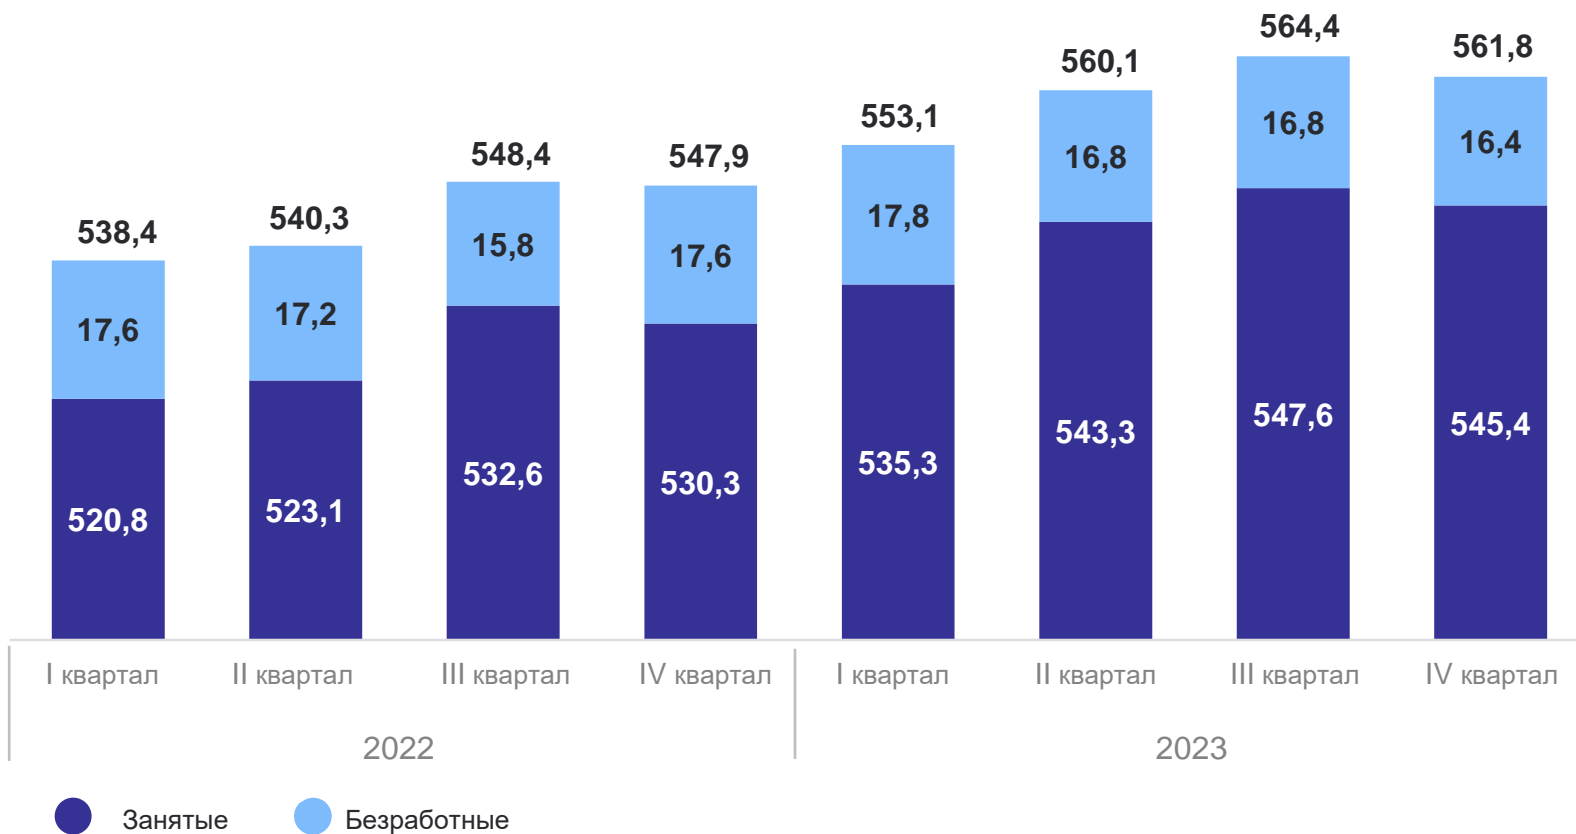

СОДЕРЖАНИЕ

Динамика численности рабочей силы	3
Динамика и структура занятого населения	4
Динамика и структура безработных	7
Регистрируемая безработица	12

ДИНАМИКА ЧИСЛЕННОСТИ РАБОЧЕЙ СИЛЫ В ВОЗРАСТЕ 15 ЛЕТ И СТАРШЕ

ТЫС. ЧЕЛОВЕК

КАЛИНИНГРАДСТАТ

Численность
рабочей силы

2023 год

559,9 тыс. человек

к 2022 году

103,0%