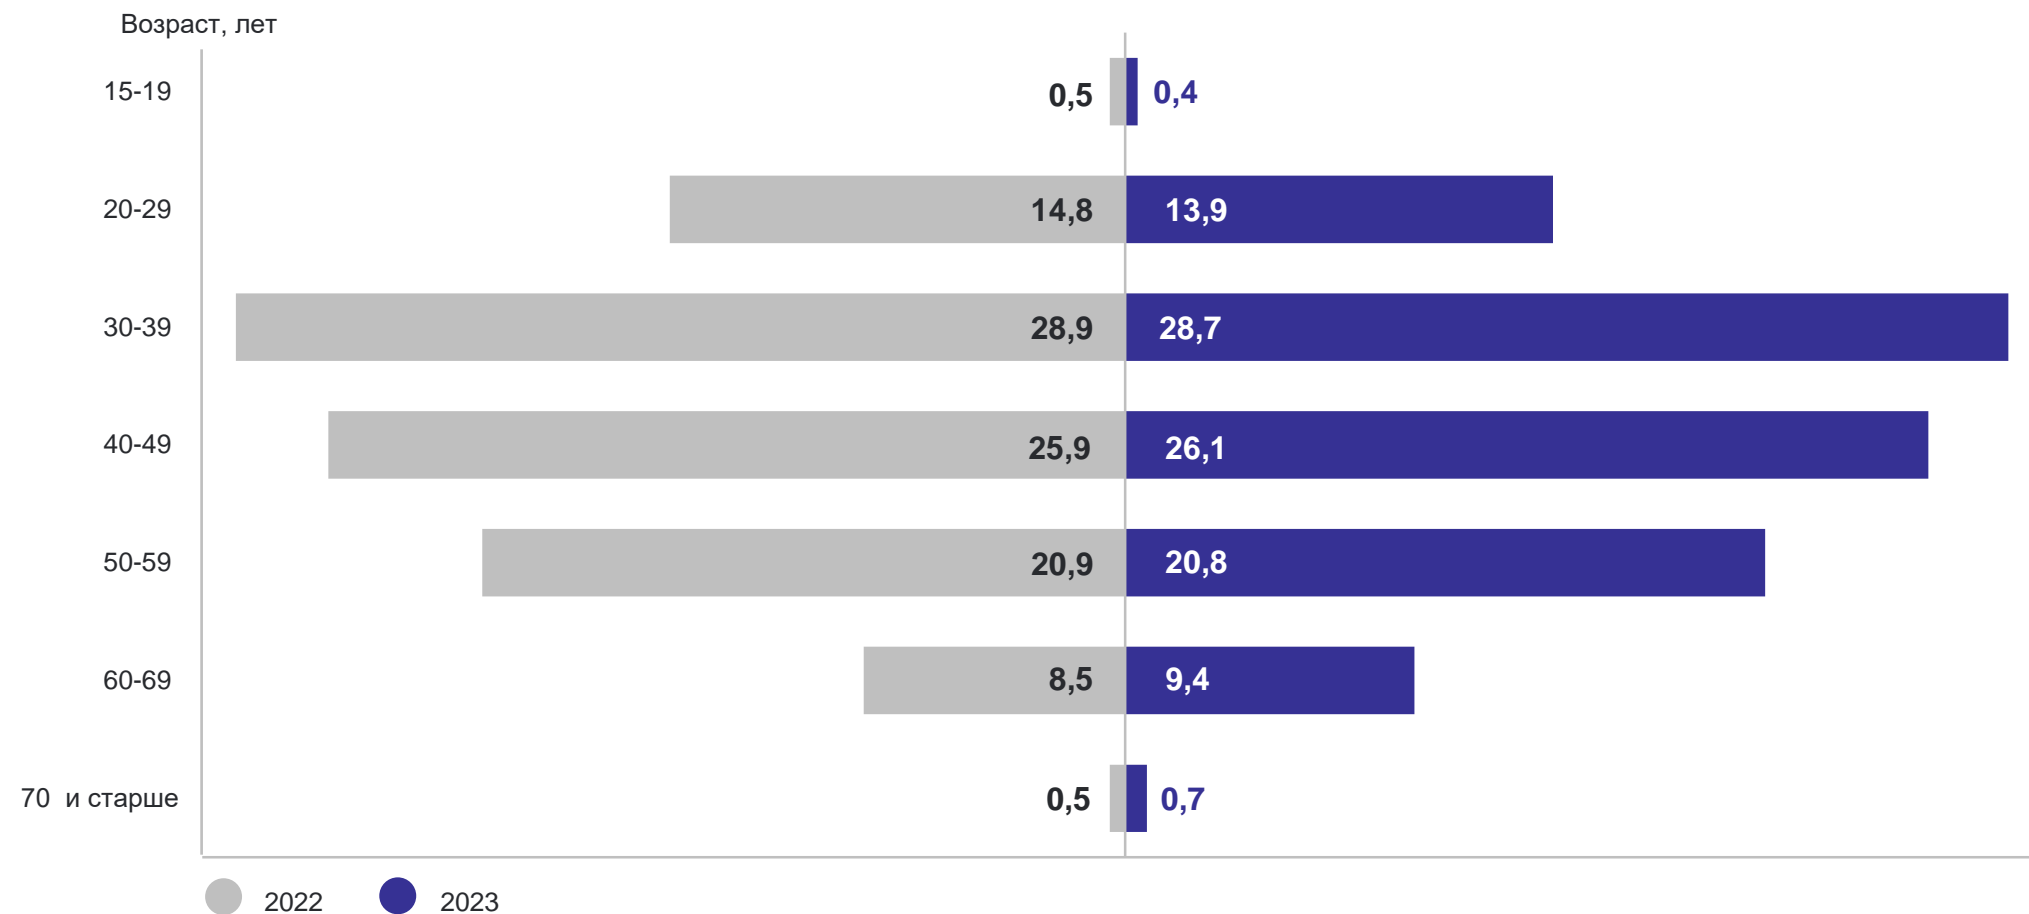

в %

КАЛИНИНГРАДСТАТ

Уровень занятости

2023 год

63,3% всего

71,5% мужчины

56,2% женщины

ДИНАМИКА УРОВНЯ ЗАНЯТОСТИ НАСЕЛЕНИЯ В ВОЗРАСТЕ 15 ЛЕТ И СТАРШЕ

в %

КАЛИНИНГРАДСТАТ

— Всего — Городское население — Сельское население

Уровень занятости

2023 год

63,3% городское население

63,3% сельское население

СТРУКТУРА ЗАНЯТОГО НАСЕЛЕНИЯ В ВОЗРАСТЕ 15 ЛЕТ И СТАРШЕ ПО ВОЗРАСТНЫМ ГРУППАМ

В %

КАЛИНИНГРАДСТАТ

ДИНАМИКА УРОВНЯ БЕЗРАБОТИЦЫ НАСЕЛЕНИЯ

в %

КАЛИНИНГРАДСТАТ

Уровень безработицы по данным выборочного обследования рабочей силы

2023 год

3,0%