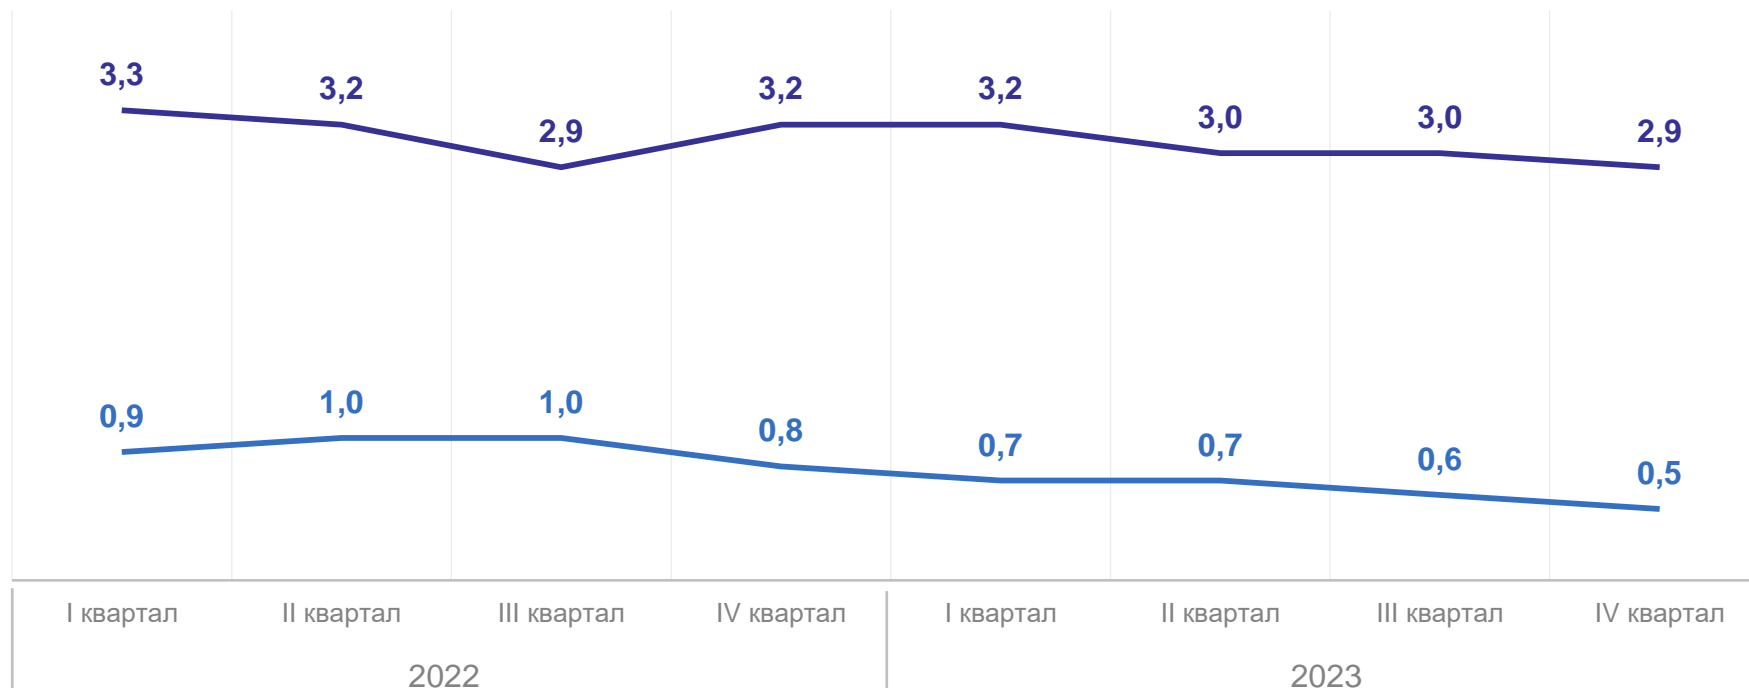

в %

КАЛИНИНГРАДСТАТ

— Всего — Городское население — Сельское население

Уровень занятости

2023 год

63,3% городское население

63,3% сельское население

СТРУКТУРА ЗАНЯТОГО НАСЕЛЕНИЯ В ВОЗРАСТЕ 15 ЛЕТ И СТАРШЕ ПО ВОЗРАСТНЫМ ГРУППАМ

В %

КАЛИНИНГРАДСТАТ

ДИНАМИКА УРОВНЯ БЕЗРАБОТИЦЫ НАСЕЛЕНИЯ

в %

КАЛИНИНГРАДСТАТ

Уровень безработицы по данным выборочного обследования рабочей силы

2023 год

3,0%

к 2022 году

96,7%

Динамика уровня безработицы населения в возрасте 15 лет и старше

Динамика уровня регистрируемой безработицы, на конец последнего месяца квартала, (по данным Министерства социальной политики Калининградской области)

СТРУКТУРА БЕЗРАБОТНЫХ В ВОЗРАСТЕ 15 ЛЕТ И СТАРШЕ ПО ВОЗРАСТНЫМ ГРУППАМ

В %

КАЛИНИНГРАДСТАТ

СТРУКТУРА БЕЗРАБОТНЫХ В ВОЗРАСТЕ 15 ЛЕТ И СТАРШЕ ПО УРОВНЮ ОБРАЗОВАНИЯ

В %

КАЛИНИНГРАДСТАТ

*Включая начальное профессиональное образование.