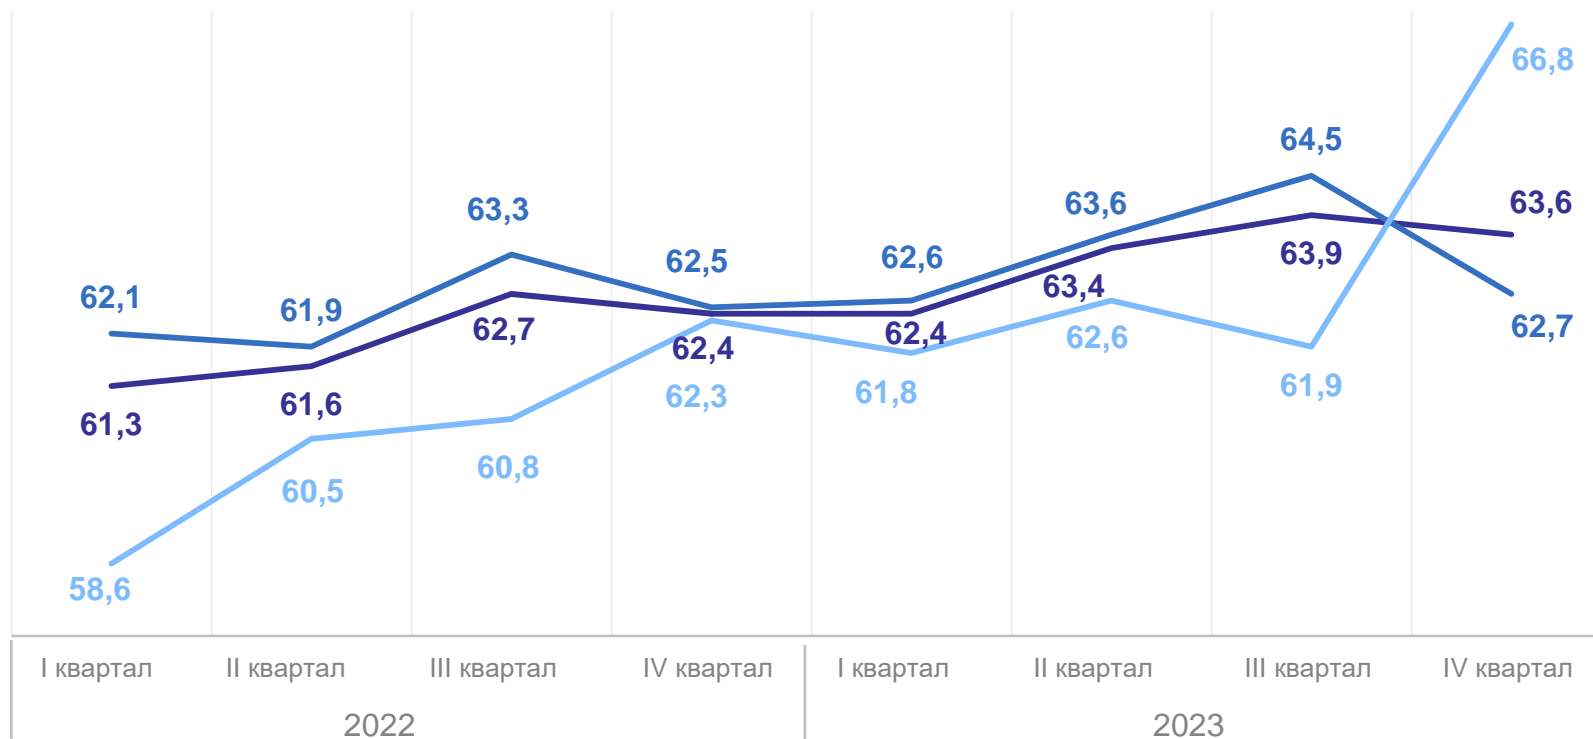

СОДЕРЖАНИЕ

Динамика численности рабочей силы	3
Динамика и структура занятого населения	4
Динамика и структура безработных	7
Регистрируемая безработица	12

ДИНАМИКА ЧИСЛЕННОСТИ РАБОЧЕЙ СИЛЫ В ВОЗРАСТЕ 15 ЛЕТ И СТАРШЕ

ТЫС. ЧЕЛОВЕК

КАЛИНИНГРАДСТАТ

Численность
рабочей силы

2023 год

559,9 тыс. человек

к 2022 году

103,0%

ДИНАМИКА УРОВНЯ ЗАНЯТОСТИ НАСЕЛЕНИЯ В ВОЗРАСТЕ 15 ЛЕТ И СТАРШЕ

в %

КАЛИНИНГРАДСТАТ

Уровень занятости

2023 год

63,3% всего

71,5% мужчины

56,2% женщины

ДИНАМИКА УРОВНЯ ЗАНЯТОСТИ НАСЕЛЕНИЯ В ВОЗРАСТЕ 15 ЛЕТ И СТАРШЕ

в %

КАЛИНИНГРАДСТАТ

— Всего — Городское население — Сельское население

Уровень занятости

2023 год

63,3% городское население

63,3% сельское население

СТРУКТУРА ЗАНЯТОГО НАСЕЛЕНИЯ В ВОЗРАСТЕ 15 ЛЕТ И СТАРШЕ ПО ВОЗРАСТНЫМ ГРУППАМ