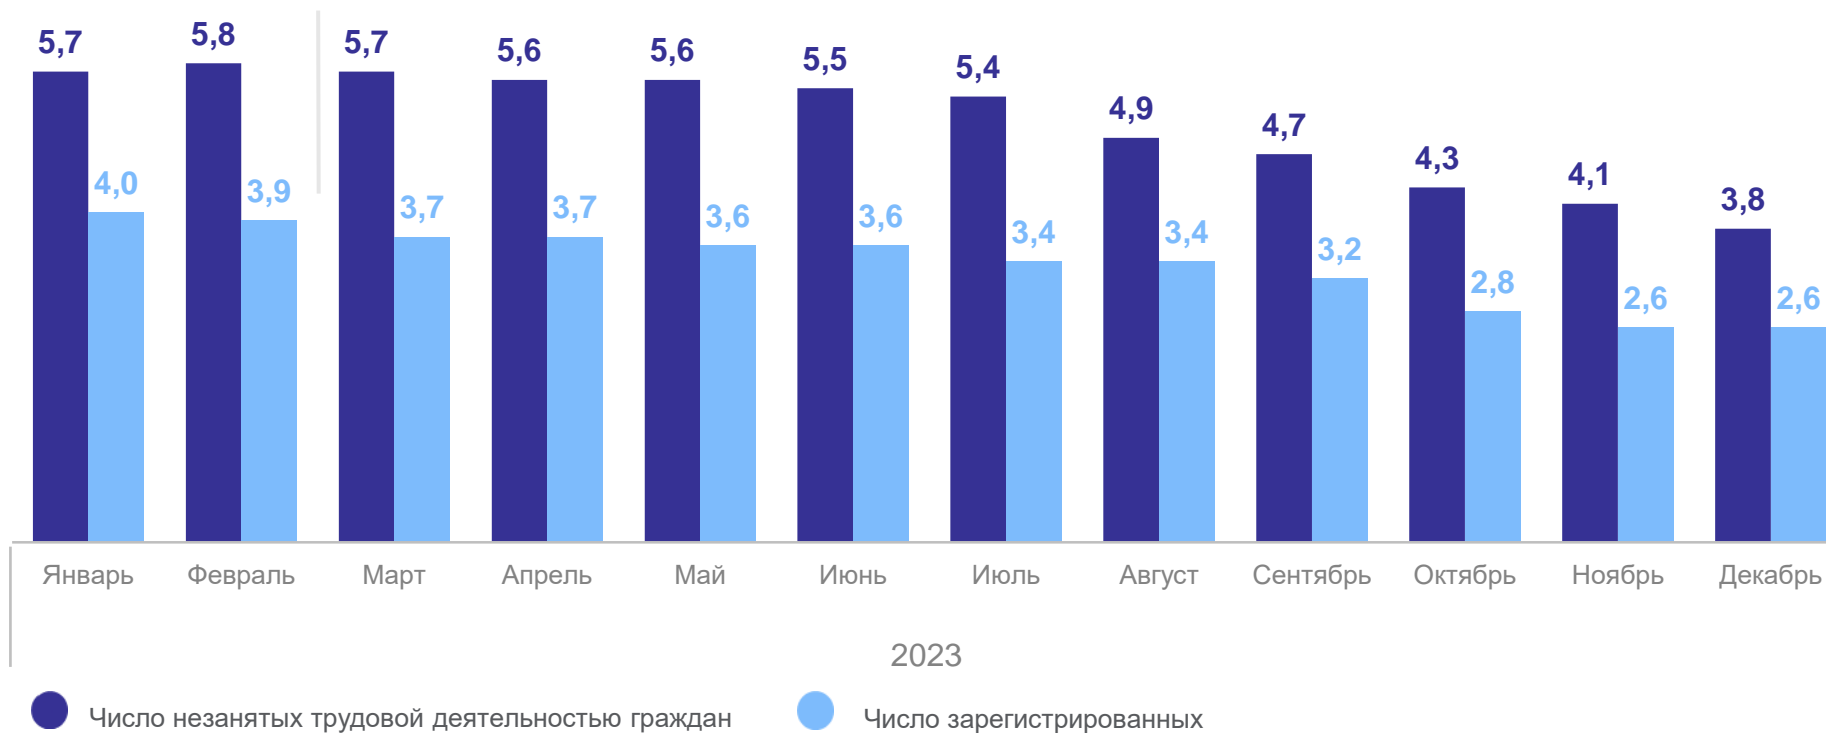

РЕГИСТРИРУЕМАЯ БЕЗРАБОТИЦА*

на конец месяца, тыс. человек

КАЛИНИНГРАДСТАТ

Декабрь 2023
к декабрю 2022

61,9 %

Декабрь 2023
к ноябрю 2023

101,2 %

*По данным Министерства социальной политики Калининградской области.