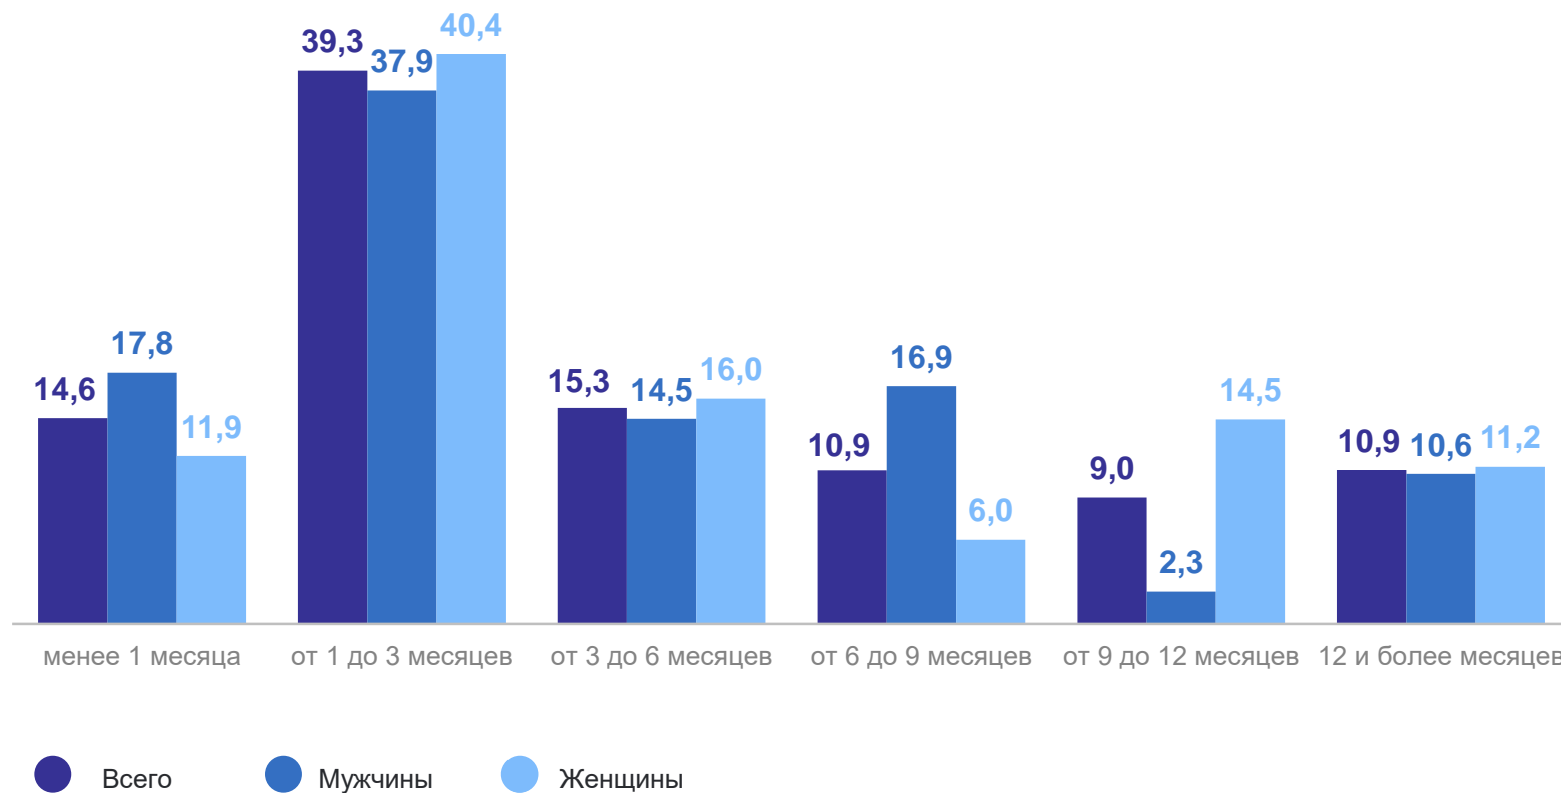

к 2022 году

96,7%

Динамика уровня безработицы населения в возрасте 15 лет и старше

Динамика уровня регистрируемой безработицы, на конец последнего месяца квартала, (по данным Министерства социальной политики Калининградской области)

СТРУКТУРА БЕЗРАБОТНЫХ В ВОЗРАСТЕ 15 ЛЕТ И СТАРШЕ ПО ВОЗРАСТНЫМ ГРУППАМ

В %

КАЛИНИНГРАДСТАТ

СТРУКТУРА БЕЗРАБОТНЫХ В ВОЗРАСТЕ 15 ЛЕТ И СТАРШЕ ПО УРОВНЮ ОБРАЗОВАНИЯ

В %

КАЛИНИНГРАДСТАТ

*Включая начальное профессиональное образование.

БЕЗРАБОТНЫЕ В ВОЗРАСТЕ 15 ЛЕТ И СТАРШЕ ПО ПРОДОЛЖИТЕЛЬНОСТИ ПОИСКА РАБОТЫ

в %

КАЛИНИНГРАДСТАТ

Среднее время поиска
работы безработными,
месяцы

2023 год

4,9 всего

4,6 мужчины

5,2 женщины

БЕЗРАБОТНЫХ В ВОЗРАСТЕ 15 ЛЕТ И СТАРШЕ ПО СПОСОБАМ ПОИСКА РАБОТЫ

в %*

КАЛИНИНГРАДСТАТ

*Сумма значений по способам поиска больше 100%, так как безработные указывали все используемые способы поиска работы.