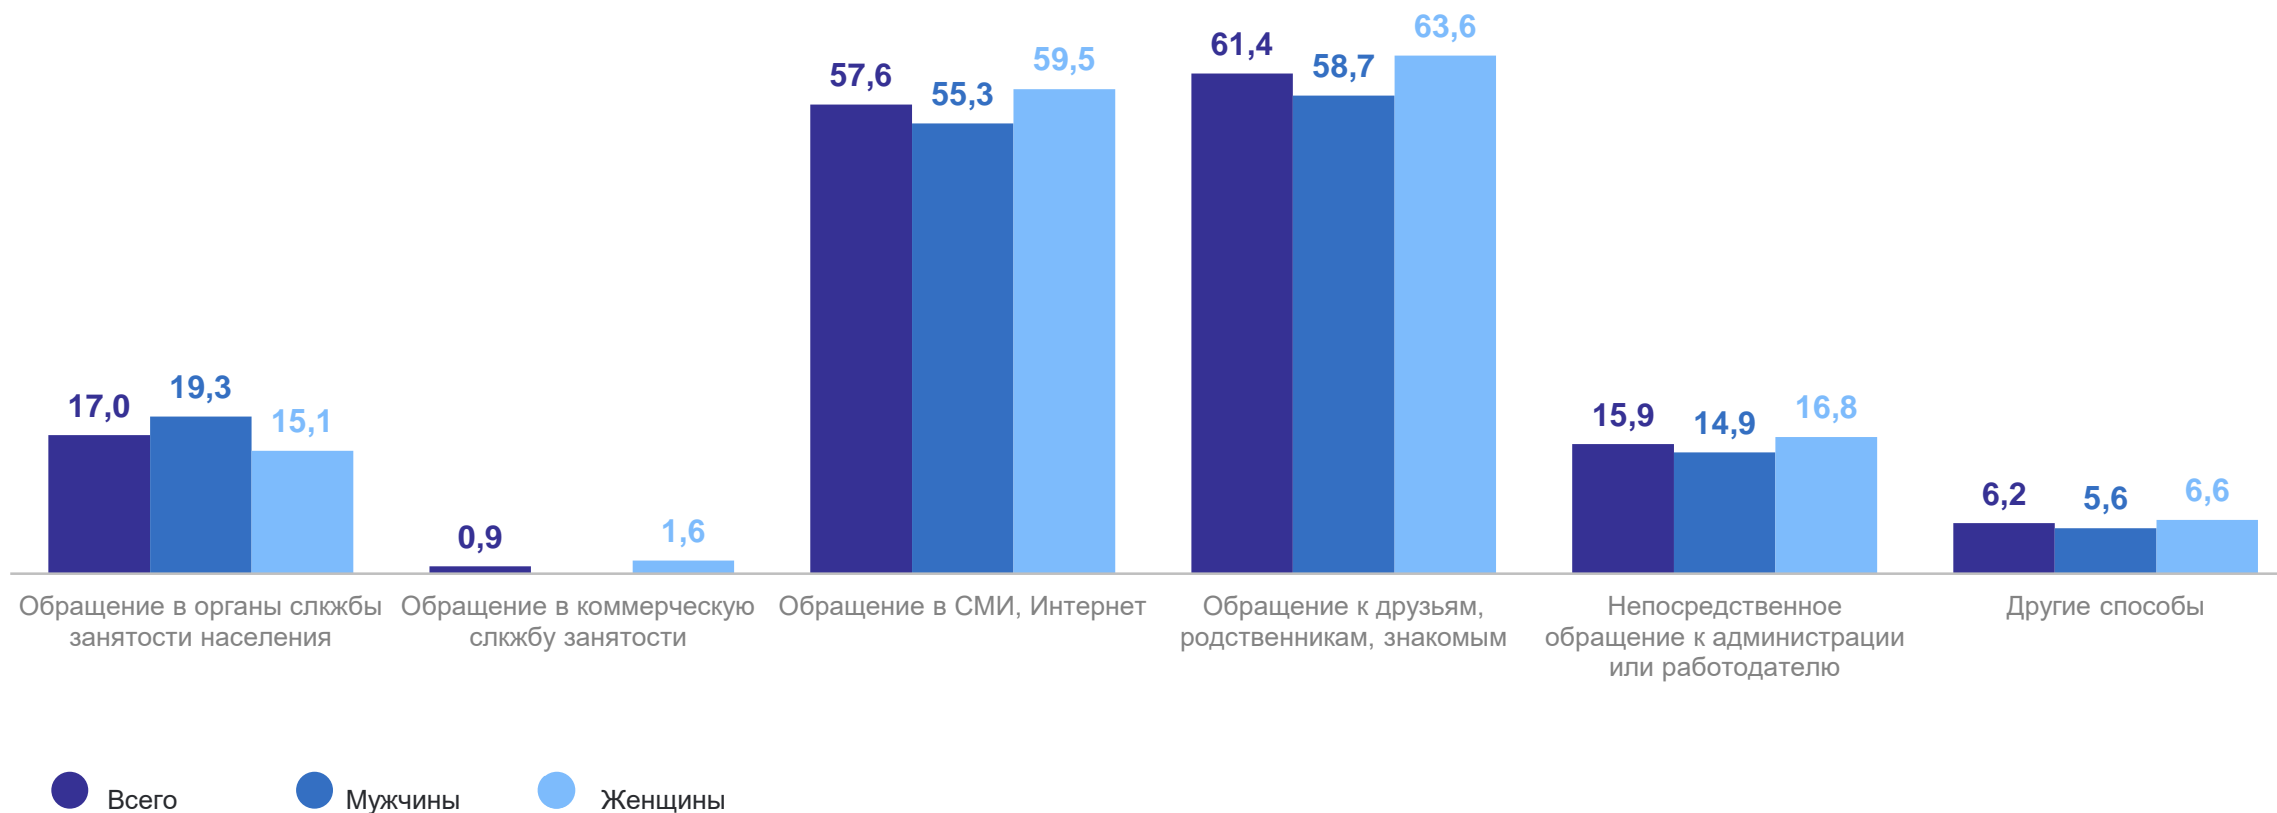

к 2022 году

96,7%

Динамика уровня безработицы населения в возрасте 15 лет и старше

Динамика уровня регистрируемой безработицы, на конец последнего месяца квартала, (по данным Министерства социальной политики Калининградской области)

СТРУКТУРА БЕЗРАБОТНЫХ В ВОЗРАСТЕ 15 ЛЕТ И СТАРШЕ ПО ВОЗРАСТНЫМ ГРУППАМ

В %

КАЛИНИНГРАДСТАТ

СТРУКТУРА БЕЗРАБОТНЫХ В ВОЗРАСТЕ 15 ЛЕТ И СТАРШЕ ПО УРОВНЮ ОБРАЗОВАНИЯ

В %

КАЛИНИНГРАДСТАТ

*Включая начальное профессиональное образование.

БЕЗРАБОТНЫЕ В ВОЗРАСТЕ 15 ЛЕТ И СТАРШЕ ПО ПРОДОЛЖИТЕЛЬНОСТИ ПОИСКА РАБОТЫ

в %

КАЛИНИНГРАДСТАТ

Среднее время поиска
работы безработными,
месяцы

2023 год

4,9 всего

4,6 мужчины

5,2 женщины

БЕЗРАБОТНЫХ В ВОЗРАСТЕ 15 ЛЕТ И СТАРШЕ ПО СПОСОБАМ ПОИСКА РАБОТЫ

в %*

КАЛИНИНГРАДСТАТ

*Сумма значений по способам поиска больше 100%, так как безработные указывали все используемые способы поиска работы.