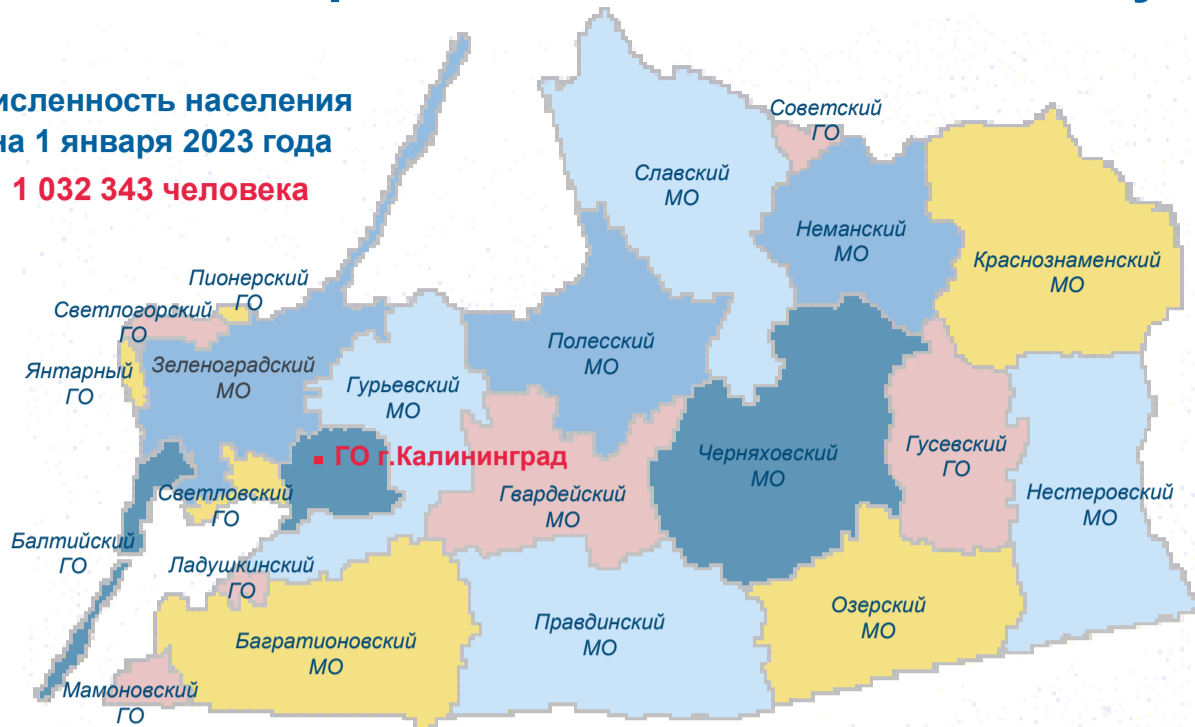

Демографическая ситуация Калининградской области в 2022 году

Численность населения на 1 января 2023 года
1 032 343 человека

Городские округа – 10
Муниципальные округа – 12

Города – 22, Поселки городского типа – 1
Сельские населенные пункты – 1 075

Родилось

Городское население

Сельское население

Умерло

Прибыло

Городское население

Сельское население

Выбыло